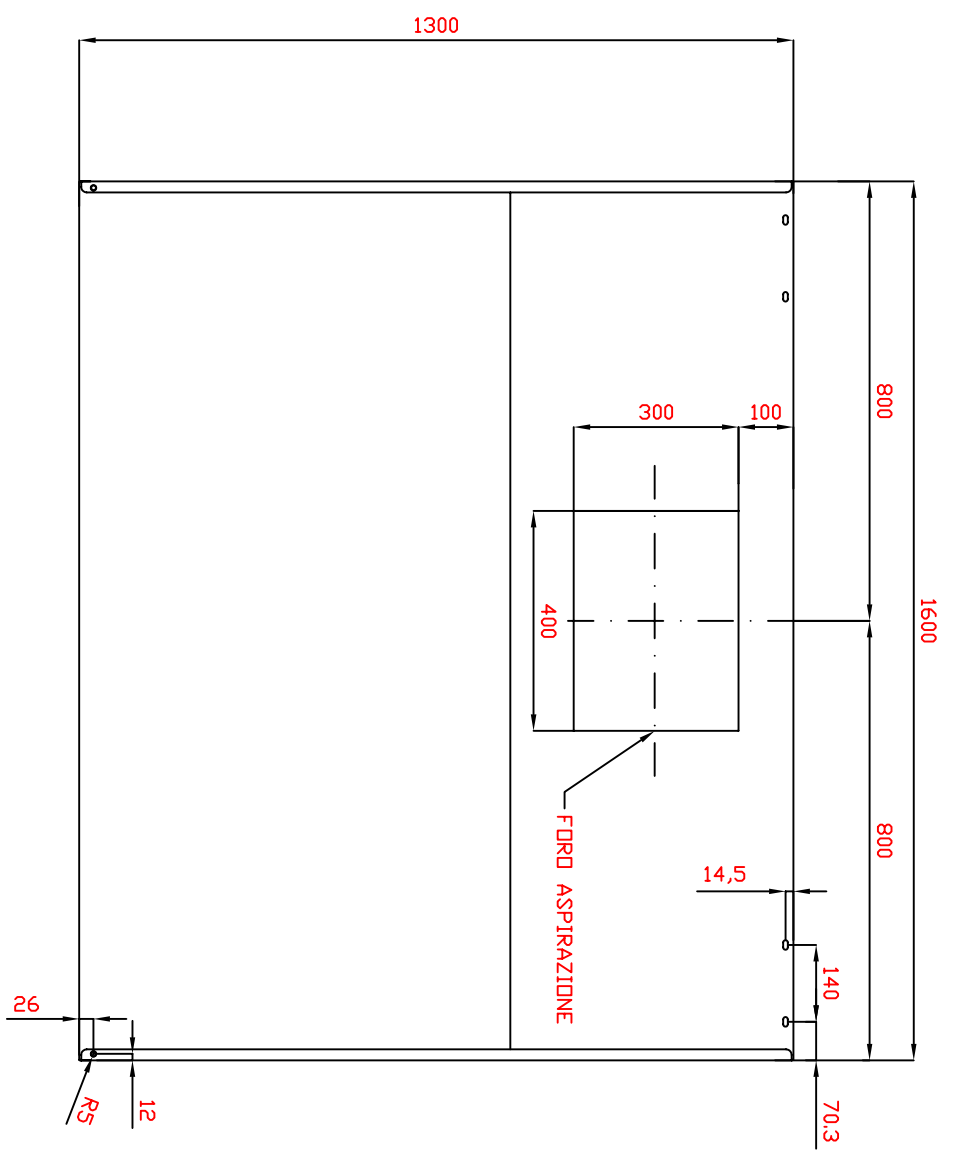

01/2012

Mod: KUP1613

Production code: CP1316BB

Diamond
catering equipment

VISTA SUPERIORE

Rev.	descrizione della revisione			Data	approvato da
cliente :	Foglio A3	1 di 1	Rif.		Peso :
Progettato da :	Data :	Nome File :	Tol. Gen. ± 0,5	1 : 10	SCALVA cod.
	Descrizione :	CPB1316BB	SIV:		Finitura :
			DF:		MAT:
Percorso :					