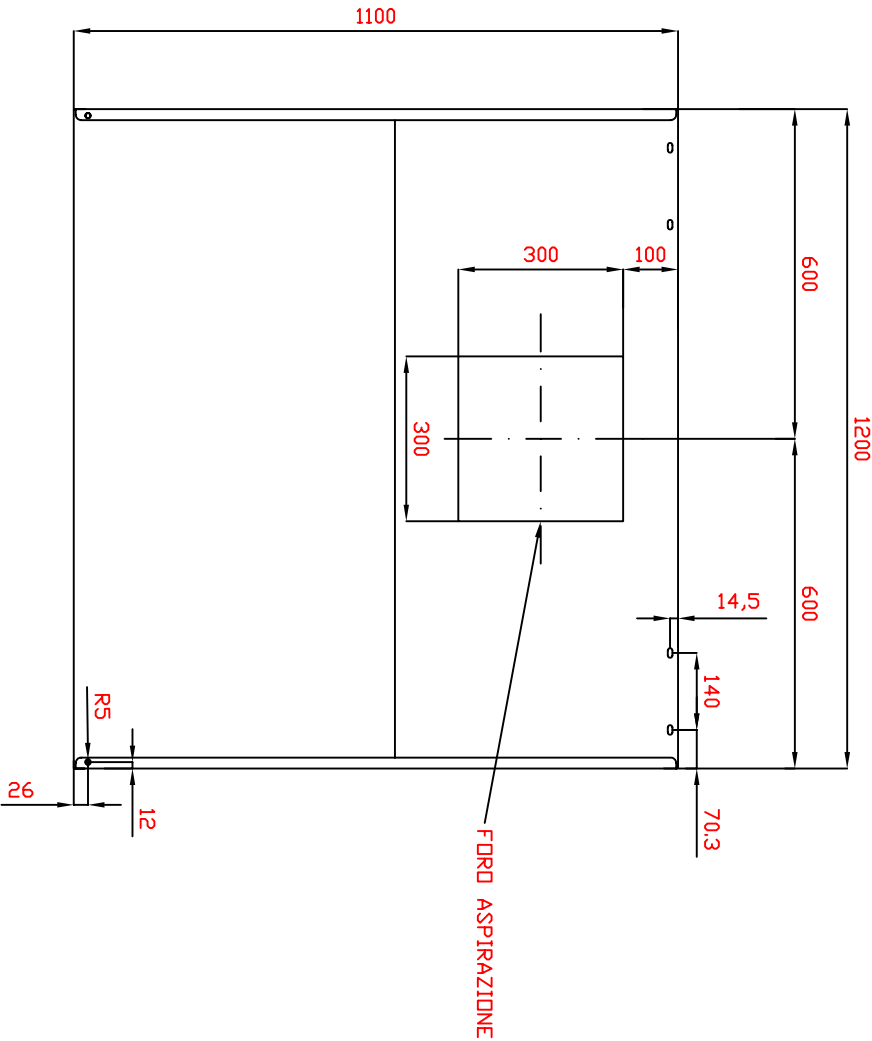

# Mod: KUP1211

Production code: CP1112BB

**Diamond**  
catering equipment

VISTA SUPERIORE

Rev.	descrizione della revisione				Data	approvato da
cliente :	Foglio A3	1 di 1	Rif.:			Peso:
Progettato da :	Data :	Nome File :	Tol. Gen. ±0.5	SCALE	1:10	Finitura :
	Descrizione :	CPB1112BB	SV:	DF:		MAT:

Percorso :