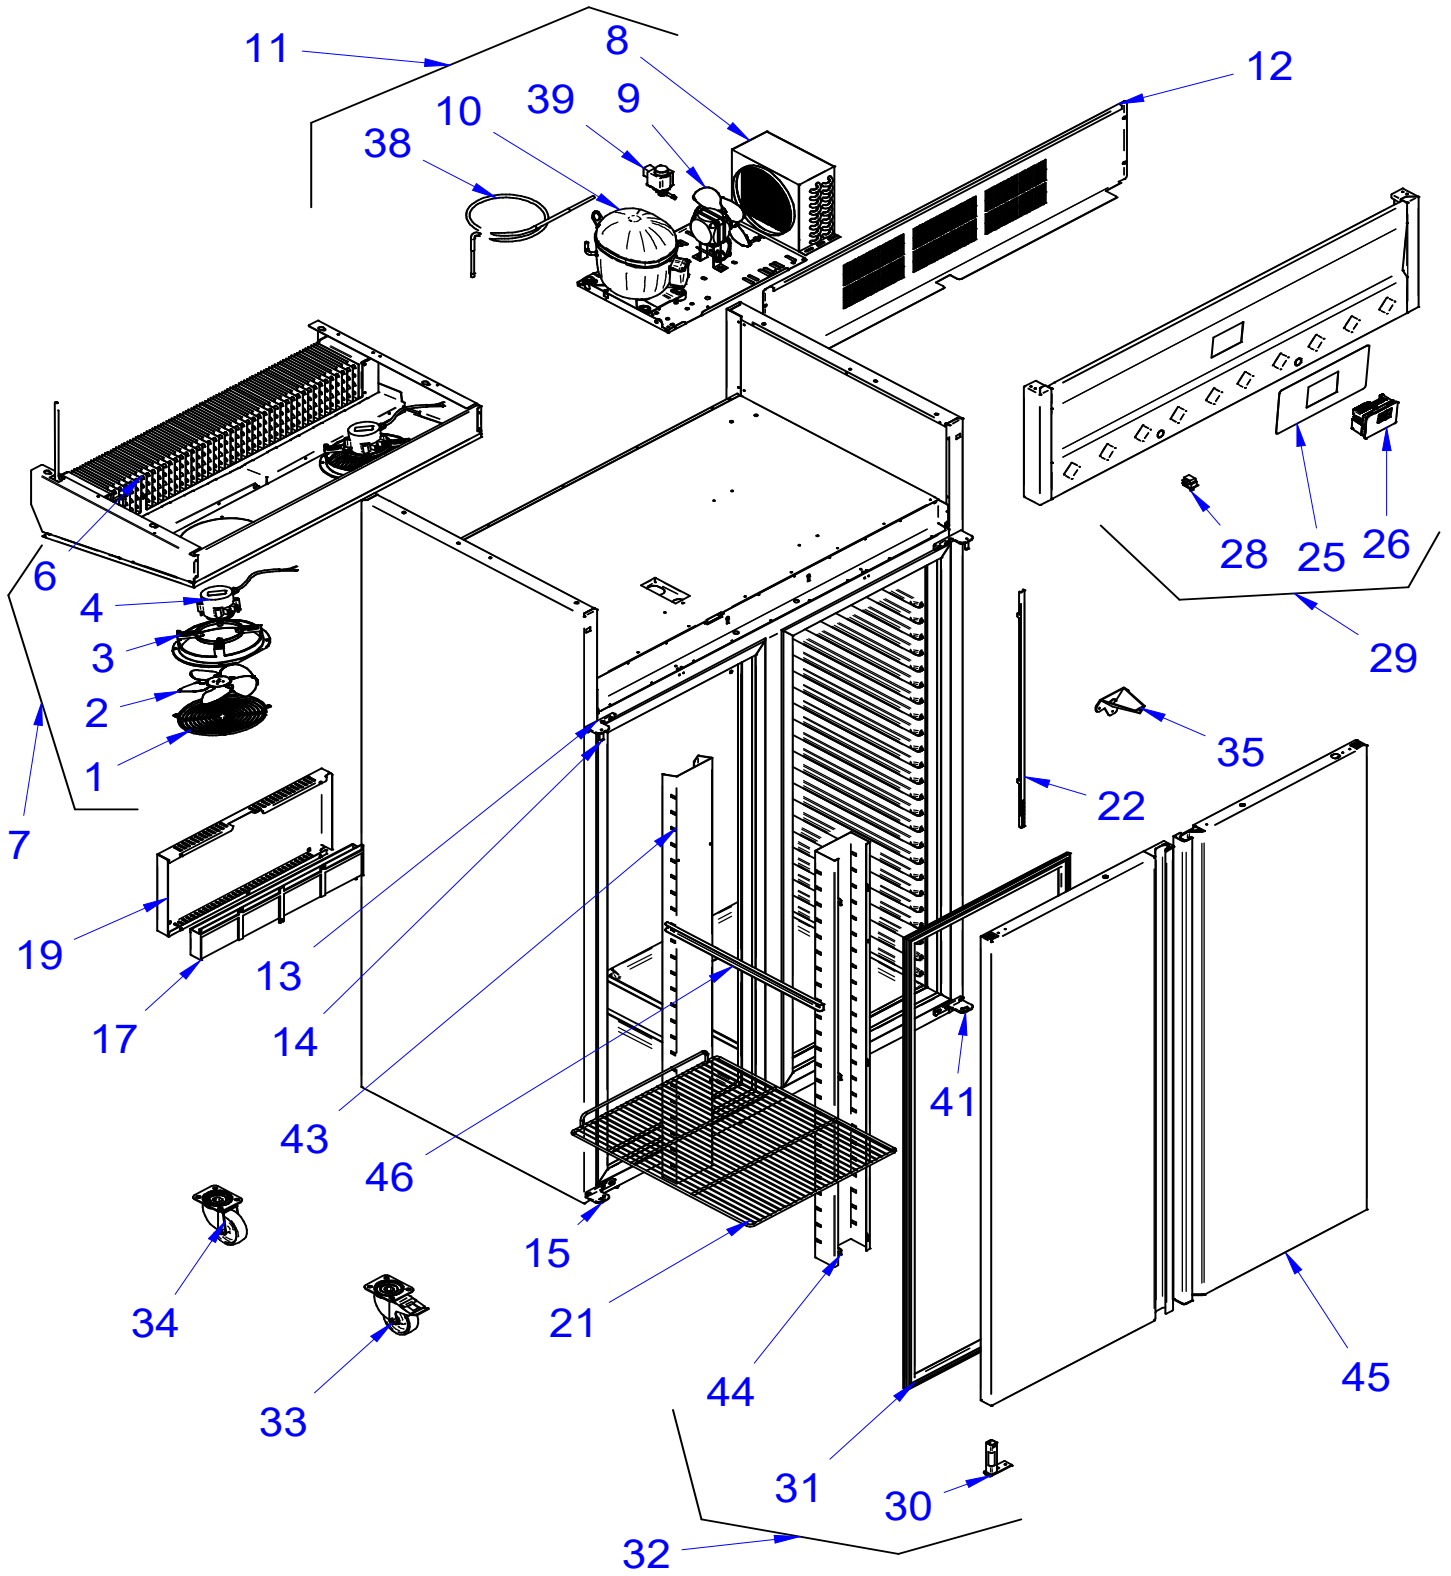

ID140/R9_ID140/R9G
IE140/R9_IE140/R9G

ITEM	REFERENCIA REFERENCE	DENOMINACIÓN	DENOMINATION	ID140/R9	ID140/R9G	IE140/R9	IE140/R9G	RECOMENDADO RECOMMENDED	ELIMINADO ELIMINATED	INTRODUCIDO INTRODUCED	NOTAS NOTES
1	12034663	REJILLA VENT.D.246 PINTADA GRIS	FAN GRILL D246PAINTED	1	1	2	-				
2	12087196	ASPA VENTILADOR ALUMINIO 200 mm 28°	ALUMINIUM FAN BLADE 200 mm 28°	1	1	2	-				
3	12131156	BAFLE VENTILADOR EVAPORADOR Ø200	FAN-EVAPORATOR BAFLE Ø200	1	1	2	-				
4	12132522	VENT.5W S/PAT S/ASPA 2,5 mtr 230V 50/60H	5W FAN	1	1	-	2		X		
4	12326874	VENT.ELECTRONICO 7/11W 100-240V 50/60Hz	ELECTRONIC FAN	-	-	2	-				
6	12068174	EV. FC51B RH, 5T4R295A6S PINT.	EV. FC51B RH, 5T4R295A6S PINT.	1	1	-	-				
6	12277032	EVAP. 3x2 2CIRCUITOS 900A10S PINT. 2020	EVAP. 3x2 2CIRCUITOS 900A10S PINT. 2020	-	-	1	-				
7	12334080	CJTO. EVAP IE140R9 3X2 Ø200-28	EVAP. UNIT	-	-	-	1				
7	12341537	CJTO. EVAP IE140R9 3X2 Ø200-28 V.ELECT.	EVAP. UNIT	-	-	1	-				
7	12328285	UD.EV.ARM.GN1C REF.R-290 RE S/SO+V/N	EVAP. UNIT	1	1	-	-				
8	12032377	COND 8x3 D 240A4S C/TECH	CONDENSER 8X3	1	1	-	-				
8	12060976	COND 8x4 I 240A4S C/BAFLE	CONDENSER 8X4	-	-	1	-				
9	12059041	VENT 5W H72 200 28° 0.5m VS	5W FAN H72 200 28°	1	1	1	-		X		
10	12129639	COMPRESOR EMBRACO NT2210 U	COMPRESSOR	-	-	1	-		X		
10	12253339	CJ NLU-13-KK.1 230V 50Hz R600 105H6372	COMPRESSOR	1	1	-	-		X		
11	12334081	UD. COND. IE140R9	COND. UNIT	-	-	1	-				
11	12137524	UD.COND. ARM. REFR. GASTRO 2C R-600a	COND. UNIT	1	1	-	-				
12	12137478	REJILLA RESPALDO MOTOR EAFP-1600	BACK GRID	1	1	1	-				
13	12041474	SOPT.BISAGRA SUPERIOR IZQUIERD	LEFT TOP HINGE SUPPORT	1	1	1	-				
13	12337286	SOP. BIS SUP. IZDO. GD E=80	LEFT TOP HINGE SUPPORT	-	-	-	1				
14	12038076	EJE 30x10 VARILLA INOX. ROSCA INTER. M6	SUP HUB. 30x10 ROD DOORS INOX.INT. M-6	2	2	2	-				
14	12336722	EJE ROSCA GLASS HEAT	GALSS HEAT AXIS	-	-	-	2				
15	12036986	SOPORTE BISAGRA INFER. IZDA. GAMA ADV.	LEFT LOW HINGE SUPPORT	1	1	1	-				
15	12303498	CONJ.SOP.BISAGRA INFERIOR IZQ PC SOLD	LEFT LOW HINGE SUPPORT	-	-	-	1				
17	12183336	BANDEJA EVAP.AUTOM.PLASTICO ARMARIOS	AUTOMATIC ESTEAMATION TRAY	1	1	1	-				
19	12328324	TAPA BAND. ARM.EVAP.AUT. ID_IE70/R2	LOWER BACK GRID	1	1	1	-				
21	12268318	PARRILLA GN 2/1 650x530 TOPE TRASERO	650X530XGN GRILL. BACK STOP	6	6	6	-				
22	12297641	PROTECTOR DE SONDA ADV. 2C 2020 HQ	PROBE PROTECTOR	1	1	1	-				
25	12328241	ADHESIVO DIAMOND ARMARIO GASTRO LINE	ADHESIVE	1	1	1	-				
26	12334004	TERMOSATO PROGRAMADO	PROGRAMMED THERMOSTAT	1	1	-	-		X		
26	12334005	TERMOSATO PROGRAMADO	PROGRAMMED THERMOSTAT	-	-	1	-		X		
28	12036888	MICROR.CONMUT.E3111CA GRIS	MICROR.CONMUT.E3111CA GRIS	2	2	-	-				
28	12101812	MICRO. CONMUT. HH3141CA BLANCO	MICRO. CONMUT. HH3141CA BLANCO	-	-	2	-				
29	12328613	CUAD.MAND.ARM. IE140/R2 24V MLQ	CUAD.MAND.ARM. IE140/R2 24V MLQ	-	-	1	-				
29	12337269	CUAD. MAND. ID140R9G 24V MLQ	CUAD. MAND. ID140R9G 24V MLQ	-	1	-	-				
29	12329563	CUAD. MAND. ID140/R2 24V MLQ	CUAD. MAND. ID140/R2 24V MLQ	1	-	-	-				
29	12337288	CUAD.MAND.ARM. IE140R9G 24V MLQ	CUAD.MAND.ARM. IE140R9G 24V MLQ	-	-	-	1				
30	12038130	BISAGRA DOBLE MUELLE	SPRING DOUBLE HINGE	2	2	2	-				
31	12172306	BURLETE 1550X589 ADV XL	GASKET DOOR CABINET butcher	2	2	2	-				
32	12328834	PUERTA IZQ ID-IE140/R2 MLQ	LEFT ADV. DOOR 2B	1	-	1	-				
32	12335976	PC. ARM. 657X1588 IZDA+CR+TIR.F	LEFT ADV. GLASS DOOR 2B	-	1	-	-				
32	12335483	PC. ARM. 657X1588 IZDA+CR+TIR.F HEAT	LEFT ADV. HEAT GLASS DOOR 2B	-	-	-	1				
33	12033761	RUEDA C/FRENO D100 ARMARIO	ROTATING.C WHEEL / BRAKE ASSEMBLY D100	2	2	2	-				
34	12032673	RUEDA S/F D100 ARM.	D100 GIRAT.SIN WHEEL BRAKE ARM	2	2	2	-				
38	12137527	INTER. 1330MM X 5/16 X 1,25x1750 GASTRO	CAPILLARY SET	1	1	-	-				
38	12281276	INTERCAMB 1000mm x 3/8 x 1,25X2500 ARM	CAPILLARY SET	-	-	1	-				
39	12260552	CJTO. VALV. SOL. SANHUA 1/4"	CJTO. VALV. SOL.	-	-	1	-		X		
41	12037017	SOPORTE BISAGRA INFER. DCHA. GAMA ADV.	RIGHT LOW HINGE SUPPORT	1	1	1	-				
41	12303497	CONJ.SOP.BISAGRA INFERIOR DCH PC SOLD	RIGHT LOW HINGE SUPPORT	-	-	-	1				
42	12041472	SOPT.BISAGRA SUPERIOR DERECHO	RIGHT TOP HINGE SUPPORT	1	1	1	-				
42	12336723	SOP. BIS SUP. DCHO. GD E=80	RIGHT TOP HINGE SUPPORT	-	-	-	1				
43	12297635	CREM. INT. RESP. ADV XL 2020 HQ	CREM. INT. RESP. ADV XL 2020 HQ	1	1	-	-				
43	12326871	CREMALLERA RESPALDO AUN-22G HQ V23	CREMALLERA RESPALDO AUN-22G HQ V23	-	-	1	-				
44	12297636	CREM. INT. CONTRAF. ADV XL 2020 HQ	CREM. INT. CONTRAF. ADV XL 2020 HQ	1	1	1	-