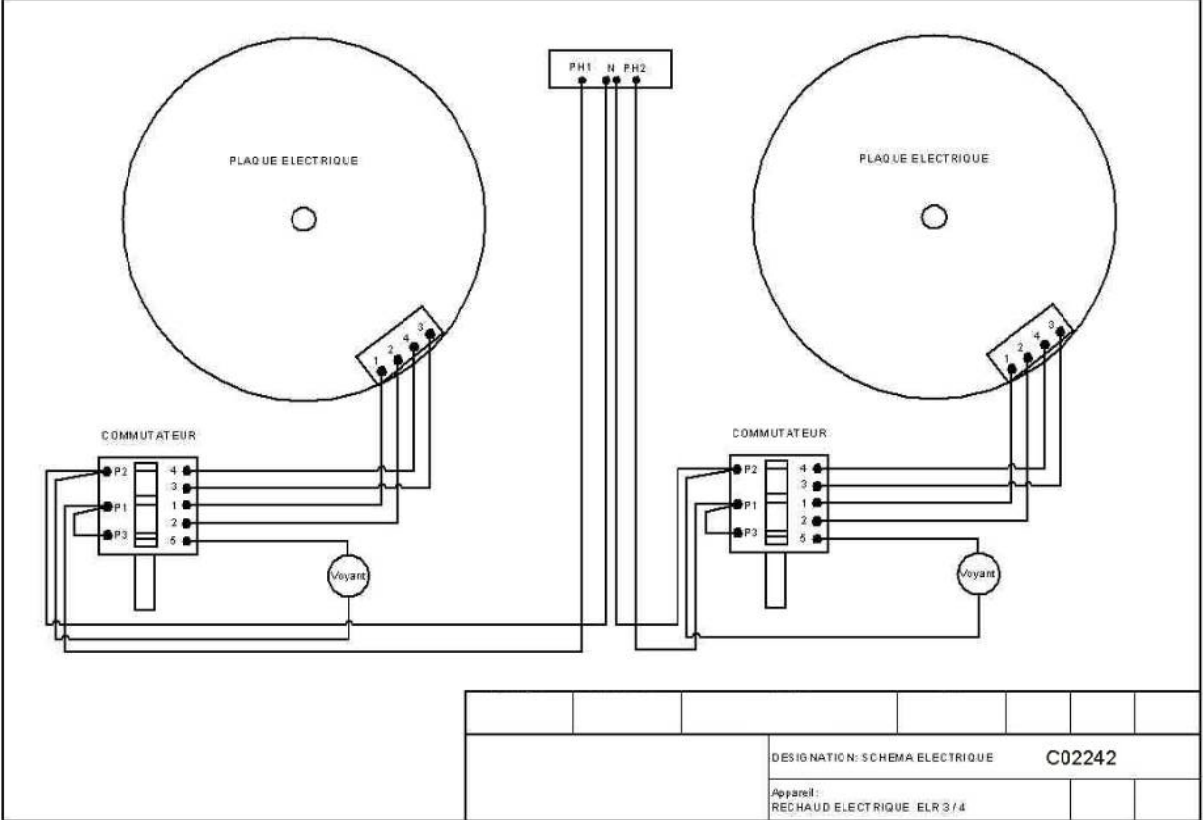

**Mod: WR-RTD/2E**

**Production code: ELR 3\_**

DESIGNATION: SCHEMA ELECTRIQUE C02242

Appareil:  
RECHAUD ELECTRIQUE ELR 3 / 4