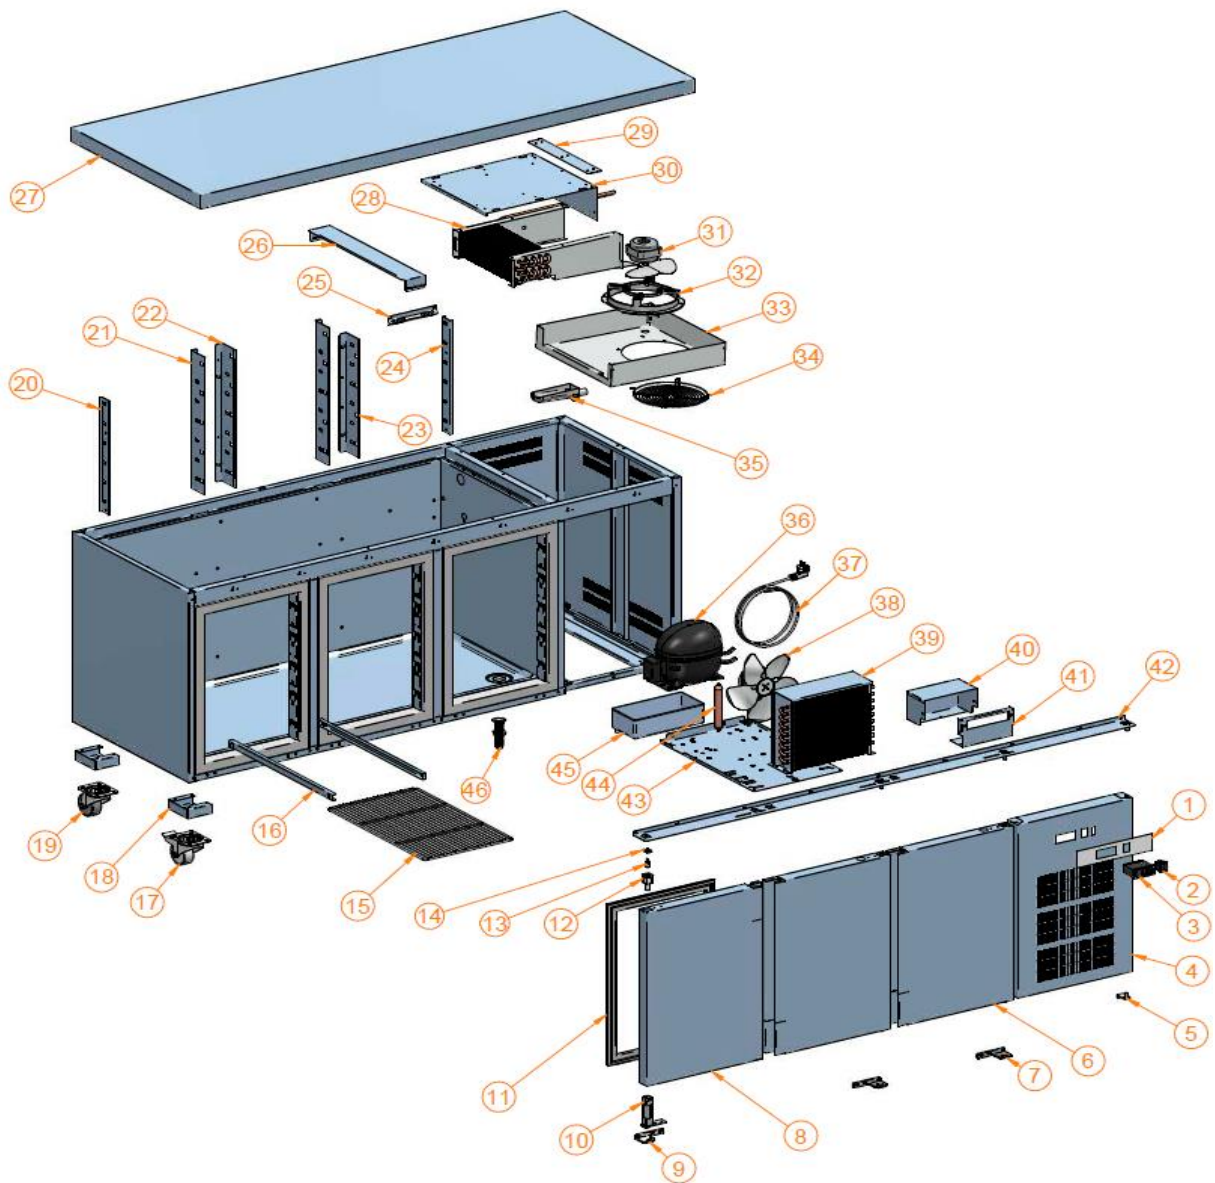

MOD : WR-MGN3-V/R2

Production code : 19048076

07/2023

MESAS REFRIGERADAS / REFRIGERATED TABLES

WR-MGN2-V 19046649

WR-MGN3-V 19046650

Version 2017-00

Nº	CODE CÓDIGO	RECOM.	DESCRIPTION	DESCRIPCIÓN	WR-MGN2-V	WR-MGN3-V				
1	12166588		CONTROL PANEL STICKER	PEGATINA CUADRO MANDOS	1	1				
2	12049461		SWITCH	INTERRUPTOR	1	1				
3	12047691		THERMOSTAT	TERMOSTATO	1	1				
4	12121613		GRID CONTROL PANEL	REJILLA CUADRO MANDOS	1	1				
5	12037372		CONTROL PANEL SUPPORT	SOPORTE CUADRO MANDOS	1	1				
6	12085167		RIGHT DOOR ASSEMBLY	PUERTA DCH. COMPLETA	1	2				
7	12037017		BOTTOM RIGHT HINGE SUPPORT	SOPORTE BISAGRA INFER.DCH.	1	2				
8	12079605		LEFT DOOR ASSEMBLY	PUERTA IZD.COMPLETA	1	1				
9	12036986		BOTTOM LEFT HINGE SUPPORT	SOPORTE BISAGRA INFERIOR IZD.	1	1				
10	12038130		DOUBLE SPRING HINGE	BISAGRA DOBLE MUELLE	2	3				
11	12038156		DOOR WEATHERSTRIP	BURLETE PUERTA	2	3				
12	12037723		AXLE BOX HOUSING	CAPSULA DE GIRO	2	3				
13	12037138		THREADED AXLE M6	EJE DE GIRO M6	3	4				
14	12050272		QUICK NUT TRT M6	TUERCA FIJACION EJE GIRO	3	4				
15	12035781		GASTRO RACK	PARRILLA GN	2	3				
16	12037936		GASTRO RACK GUIDE	GUIA PARRILLA GN	4	6				
17	12034380		WHEEL WITH BRAKE	RUEDA CON FRENO	2	2				
18	12050467		WHEEL SUPPLEMENT	SUPLEMENTO RUEDA	4	4				
19	12032437		WHEEL WITHOUT BRAKE	RUEDA SIN FRENO	2	2				
20	12074080		LEFT SIDE ZIPPER	CREMALLERA LATERAL IZD.	1	1				
21	12046632		INNER ZIPPER LEFT	CREMALLERA INTERIOR IZD.	1	2				
22	12044550		INNER ZIPPER RIGHT	CREMALLERA INTERIOR DCH.		1				
23	12074078		SMALL RIGHT INNER ZIPPER	CREMALLERA INTERIOR DCH. PEQ.	1	1				
24	12074079		RIGHT SIDE ZIPPER	CREMALLERA LATERAL DCH.	1	1				
25	12073795		PROBE PROTECTOR	PROTECTOR DE Sonda	1	1				
26	12073942		EVAPORATOR SUPPORT	SOPORTE EVAPORADOR	1	1				
27	12086009		TOP	ENCIMERA	1					
	12088352					1				
28	12041888		BATTERY 5T4R300A4S	BAT.5T4R300A4S	1	1				
29	12073941		EVAPORATOR FIXING PLATE	CHAPA DE FIJACION	1	1				
30	12074526		EVAPORATOR CEILING	TECHO DEL EVAPORADOR	1	1				
31	12034545		INTERIOR FAN	VENTILADOR INTERIOR	1	1				
32	12131156		FAN BRACKET	SOPORTE DEL VENTILADOR	1	1				
33	12040457		EVAPORATOR BOX	CAJA EVAPORADOR	1	1				
34	12034663		FAN GRILLE	REJILLA VENTILADOR	1	1				
35	12037375		COOLING WATER CHANNELER	CANALIZADOR AGUA	1	1				
36	12059155		COMPRESSOR	COMPRESOR	1					
	12059154					1				
37	12036805		POWER SUPPLY	MANGUERA ALIMENTACION	1	1				
38	12033477		FAN	VENTILADOR	1	1				
39	12032903		CONDENSER	CONDENSADOR	1	1				
40	12074402		PROTECTION BOX	CAJA DE PROTECCION	1	1				
41	12074401		TERMOSTAT BRACKET	SOPORTE TERMOSTATO	1	1				
42	12034196		UPPER BRACKET DOOR	SOPORTE SUPERIOR PUERTA	1					
	12033528					1				
43	12069996		CONDENSING UNIT BASE	BANCADA UND.CONDENSADORA	1	1				
44	12048655		FILTER 40GR	FILTRO 40GR	1	1				
45	12036623		EVAPORATION TRAY AUTOMATIC	BANDEJA EVAP.AUTOMATICA	1	1				
46	12037489		DRAIN 3/4"	DESAGÜE 3/4	1	1				