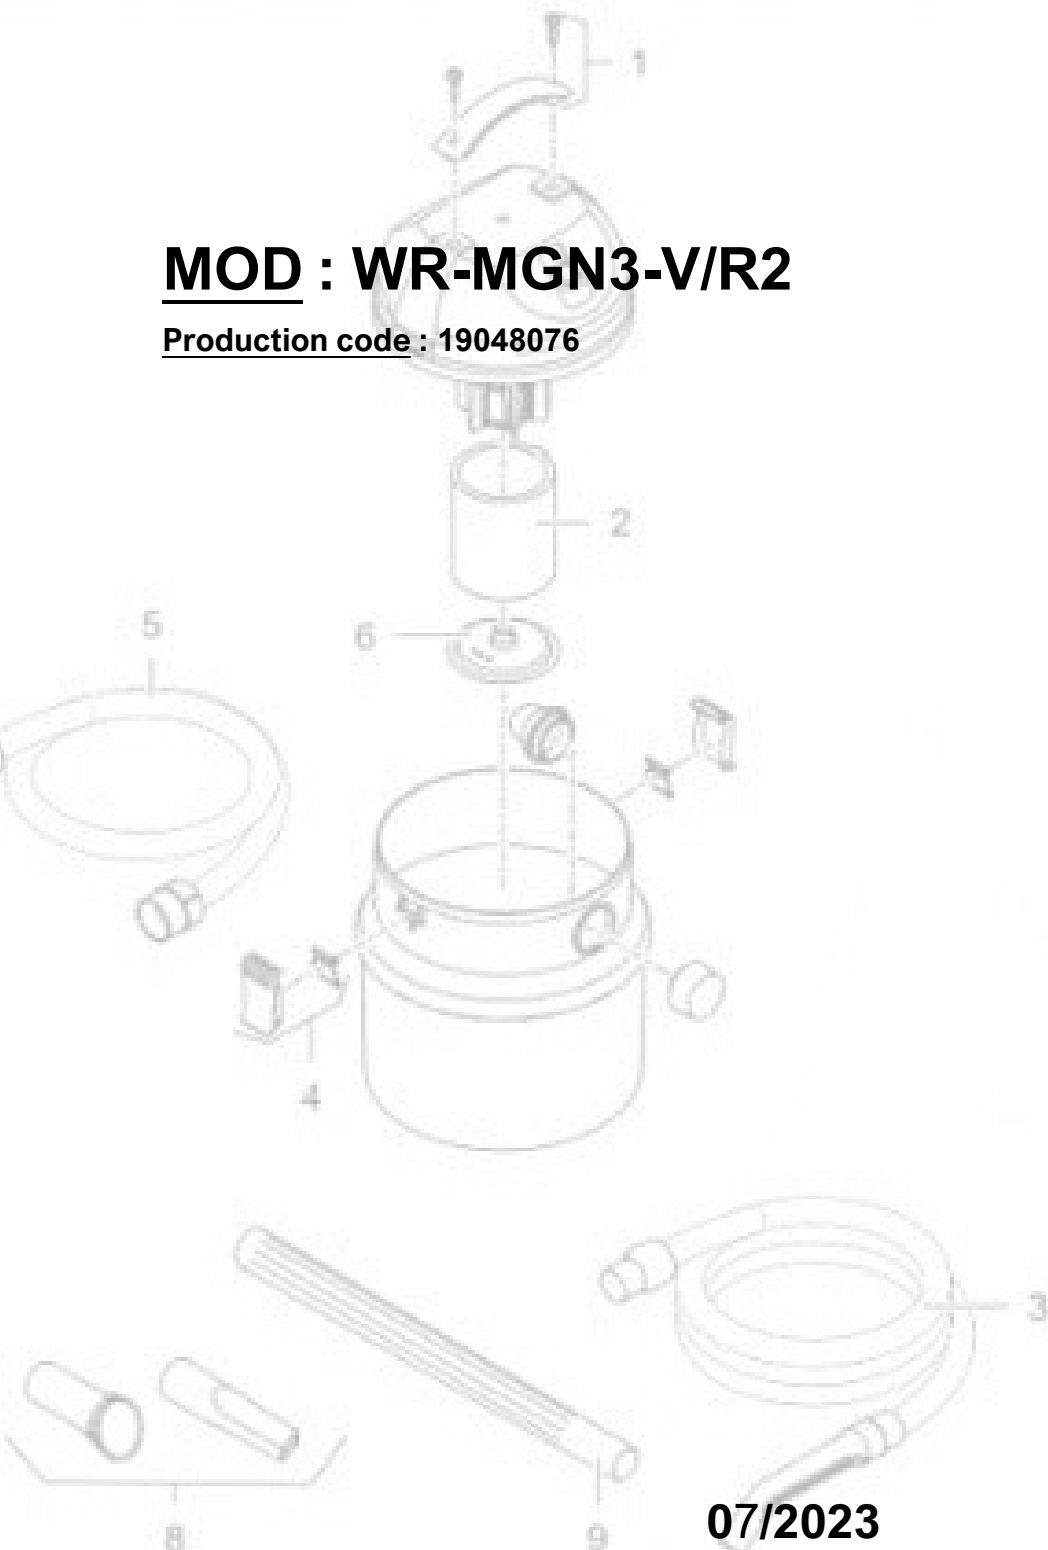

MOD : WR-MGN3-V/R2

Production code : 19048076

07/2023

MESAS REFRIGERADAS / REFRIGERATED TABLES

WR-MGN2-V 19046649

WR-MGN3-V 19046650

Version 2017-00

Nº	CODE CÓDIGO	RECOM.	DESCRIPTION	DESCRIPCIÓN	WR-MGN2-V	WR-MGN3-V				
1	12166588		CONTROL PANEL STICKER	PEGATINA CUADRO MANDOS	1	1				
2	12049461		SWITCH	INTERRUPTOR	1	1				
3	12047691		THERMOSTAT	TERMOSTATO	1	1				
4	12121613		GRID CONTROL PANEL	REJILLA CUADRO MANDOS	1	1				
5	12037372		CONTROL PANEL SUPPORT	SOPORTE CUADRO MANDOS	1	1				
6	12085167		RIGHT DOOR ASSEMBLY	PUERTA DCH. COMPLETA	1	2				
7	12037017		BOTTOM RIGHT HINGE SUPPORT	SOPORTE BISAGRA INFER.DCH.	1	2				
8	12079605		LEFT DOOR ASSEMBLY	PUERTA IZD.COMPLETA	1	1				
9	12036986		BOTTOM LEFT HINGE SUPPORT	SOPORTE BISAGRA INFERIOR IZD.	1	1				
10	12038130		DOUBLE SPRING HINGE	BISAGRA DOBLE MUELLE	2	3				
11	12038156		DOOR WEATHERSTRIP	BURLETE PUERTA	2	3				
12	12037723		AXLE BOX HOUSING	CAPSULA DE GIRO	2	3				
13	12037138		THREADED AXLE M6	EJE DE GIRO M6	3	4				
14	12050272		QUICK NUT TRT M6	TUERCA FIJACION EJE GIRO	3	4				
15	12035781		GASTRO RACK	PARRILLA GN	2	3				
16	12037936		GASTRO RACK GUIDE	GUIA PARRILLA GN	4	6				
17	12034380		WHEEL WITH BRAKE	RUEDA CON FRENO	2	2				
18	12050467		WHEEL SUPPLEMENT	SUPLEMENTO RUEDA	4	4				
19	12032437		WHEEL WITHOUT BRAKE	RUEDA SIN FRENO	2	2				
20	12074080		LEFT SIDE ZIPPER	CREMALLERA LATERAL IZD.	1	1				
21	12046632		INNER ZIPPER LEFT	CREMALLERA INTERIOR IZD.	1	2				
22	12044550		INNER ZIPPER RIGHT	CREMALLERA INTERIOR DCH.		1				
23	12074078		SMALL RIGHT INNER ZIPPER	CREMALLERA INTERIOR DCH. PEQ.	1	1				
24	12074079		RIGHT SIDE ZIPPER	CREMALLERA LATERAL DCH.	1	1				
25	12073795		PROBE PROTECTOR	PROTECTOR DE Sonda	1	1				
26	12073942		EVAPORATOR SUPPORT	SOPORTE EVAPORADOR	1	1				
27	12086009		TOP	ENCIMERA	1					
	12088352					1				
28	12041888		BATTERY 5T4R300A4S	BAT.5T4R300A4S	1	1				
29	12073941		EVAPORATOR FIXING PLATE	CHAPA DE FIJACION	1	1				
30	12074526		EVAPORATOR CEILING	TECHO DEL EVAPORADOR	1	1				
31	12034545		INTERIOR FAN	VENTILADOR INTERIOR	1	1				
32	12131156		FAN BRACKET	SOPORTE DEL VENTILADOR	1	1				
33	12040457		EVAPORATOR BOX	CAJA EVAPORADOR	1	1				
34	12034663		FAN GRILLE	REJILLA VENTILADOR	1	1				
35	12037375		COOLING WATER CHANNELER	CANALIZADOR AGUA	1	1				
36	12059155		COMPRESSOR	COMPRESOR	1					
	12059154					1				
37	12036805		POWER SUPPLY	MANGUERA ALIMENTACION	1	1				
38	12033477		FAN	VENTILADOR	1	1				
39	12032903		CONDENSER	CONDENSADOR	1	1				
40	12074402		PROTECTION BOX	CAJA DE PROTECCION	1	1				
41	12074401		TERMOSTAT BRACKET	SOPORTE TERMOSTATO	1	1				
42	12034196		UPPER BRACKET DOOR	SOPORTE SUPERIOR PUERTA	1					
	12033528					1				
43	12069996		CONDENSING UNIT BASE	BANCADA UND.CONDENSADORA	1	1				
44	12048655		FILTER 40GR	FILTRO 40GR	1	1				
45	12036623		EVAPORATION TRAY AUTOMATIC	BANDEJA EVAP.AUTOMATICA	1	1				
46	12037489		DRAIN 3/4"	DESAGÜE 3/4	1	1				