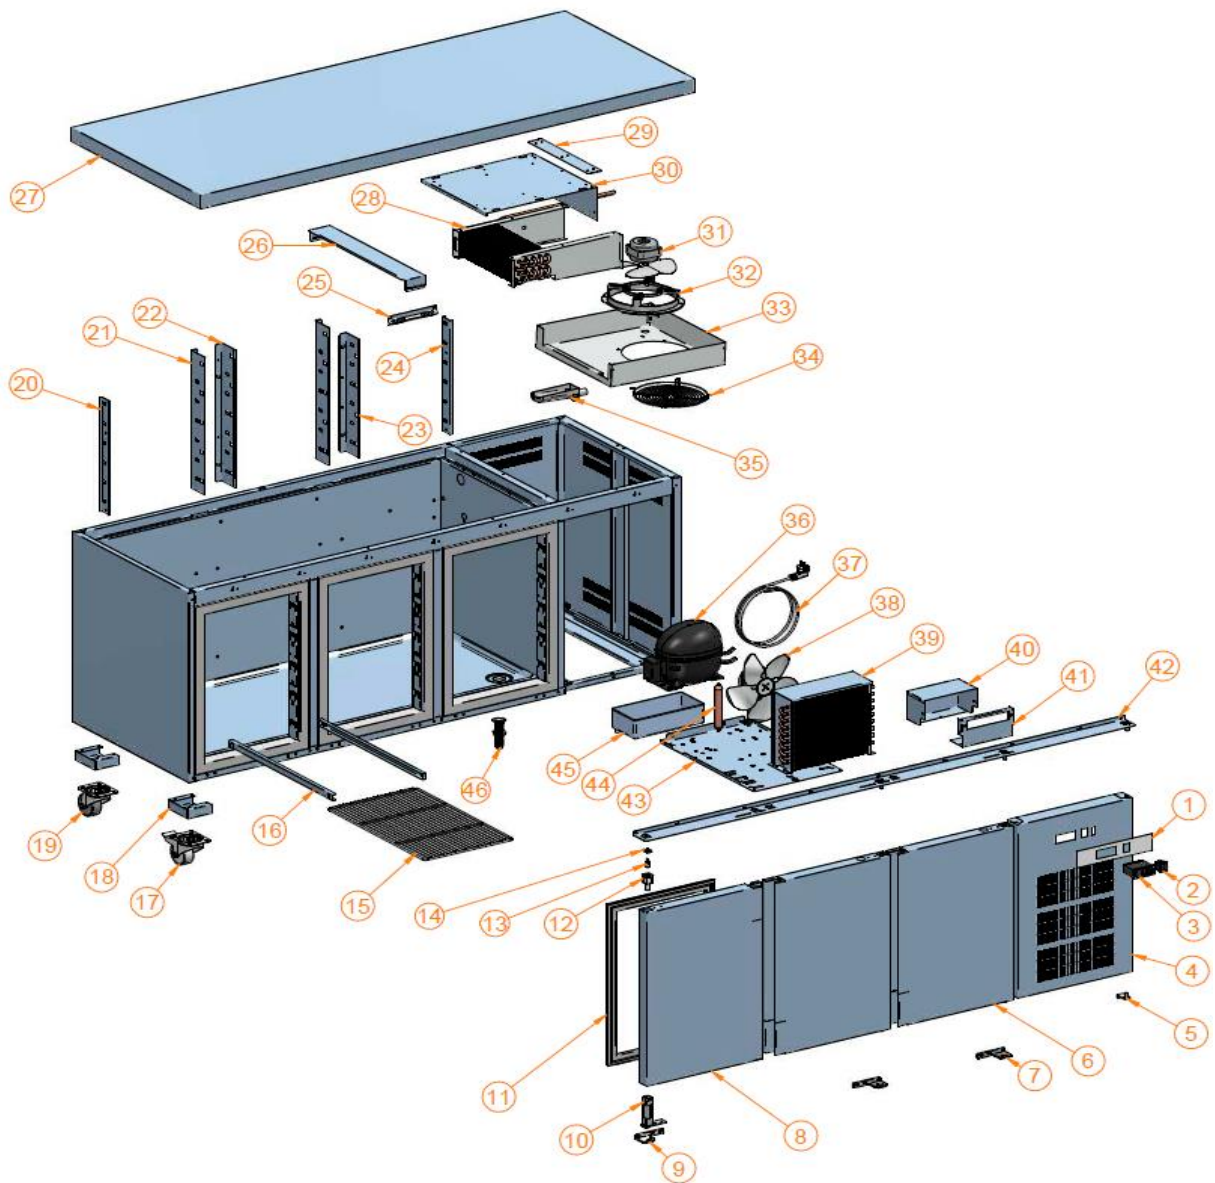

Mod: WR-MGN2-V/R2-BA

Production code: 19079167

MESAS REFRIGERADAS / REFRIGERATED TABLES

WR-MGN2-V 19046649

WR-MGN3-V 19046650

Version 2017-00

Nº	CODE CÓDIGO	RECOM.	DESCRIPTION	DESCRIPCIÓN	WR-MGN2-V	WR-MGN3-V				
1	12166588		CONTROL PANEL STICKER	PEGATINA CUADRO MANDOS	1	1				
2	12049461		SWITCH	INTERRUPTOR	1	1				
3	12047691		THERMOSTAT	TERMOSTATO	1	1				
4	12121613		GRID CONTROL PANEL	REJILLA CUADRO MANDOS	1	1				
5	12037372		CONTROL PANEL SUPPORT	SOPORTE CUADRO MANDOS	1	1				
6	12085167		RIGHT DOOR ASSEMBLY	PUERTA DCH. COMPLETA	1	2				
7	12037017		BOTTOM RIGHT HINGE SUPPORT	SOPORTE BISAGRA INFER.DCH.	1	2				
8	12079605		LEFT DOOR ASSEMBLY	PUERTA IZD.COMPLETA	1	1				
9	12036986		BOTTOM LEFT HINGE SUPPORT	SOPORTE BISAGRA INFERIOR IZD.	1	1				
10	12038130		DOUBLE SPRING HINGE	BISAGRA DOBLE MUELLE	2	3				
11	12038156		DOOR WEATHERSTRIP	BURLETE PUERTA	2	3				
12	12037723		AXLE BOX HOUSING	CAPSULA DE GIRO	2	3				
13	12037138		THREADED AXLE M6	EJE DE GIRO M6	3	4				
14	12050272		QUICK NUT TRT M6	TUERCA FIJACION EJE GIRO	3	4				
15	12035781		GASTRO RACK	PARRILLA GN	2	3				
16	12037936		GASTRO RACK GUIDE	GUIA PARRILLA GN	4	6				
17	12034380		WHEEL WITH BRAKE	RUEDA CON FRENO	2	2				
18	12050467		WHEEL SUPPLEMENT	SUPLEMENTO RUEDA	4	4				
19	12032437		WHEEL WITHOUT BRAKE	RUEDA SIN FRENO	2	2				
20	12074080		LEFT SIDE ZIPPER	CREMALLERA LATERAL IZD.	1	1				
21	12046632		INNER ZIPPER LEFT	CREMALLERA INTERIOR IZD.	1	2				
22	12044550		INNER ZIPPER RIGHT	CREMALLERA INTERIOR DCH.		1				
23	12074078		SMALL RIGHT INNER ZIPPER	CREMALLERA INTERIOR DCH. PEQ.	1	1				
24	12074079		RIGHT SIDE ZIPPER	CREMALLERA LATERAL DCH.	1	1				
25	12073795		PROBE PROTECTOR	PROTECTOR DE Sonda	1	1				
26	12073942		EVAPORATOR SUPPORT	SOPORTE EVAPORADOR	1	1				
27	12086009		TOP	ENCIMERA	1					
	12088352					1				
28	12041888		BATTERY 5T4R300A4S	BAT.5T4R300A4S	1	1				
29	12073941		EVAPORATOR FIXING PLATE	CHAPA DE FIJACION	1	1				
30	12074526		EVAPORATOR CEILING	TECHO DEL EVAPORADOR	1	1				
31	12034545		INTERIOR FAN	VENTILADOR INTERIOR	1	1				
32	12131156		FAN BRACKET	SOPORTE DEL VENTILADOR	1	1				
33	12040457		EVAPORATOR BOX	CAJA EVAPORADOR	1	1				
34	12034663		FAN GRILLE	REJILLA VENTILADOR	1	1				
35	12037375		COOLING WATER CHANNELER	CANALIZADOR AGUA	1	1				
36	12059155		COMPRESSOR	COMPRESOR	1					
	12059154					1				
37	12036805		POWER SUPPLY	MANGUERA ALIMENTACION	1	1				
38	12033477		FAN	VENTILADOR	1	1				
39	12032903		CONDENSER	CONDENSADOR	1	1				
40	12074402		PROTECTION BOX	CAJA DE PROTECCION	1	1				
41	12074401		TERMOSTAT BRACKET	SOPORTE TERMOSTATO	1	1				
42	12034196		UPPER BRACKET DOOR	SOPORTE SUPERIOR PUERTA	1					
	12033528					1				
43	12069996		CONDENSING UNIT BASE	BANCADA UND.CONDENSADORA	1	1				
44	12048655		FILTER 40GR	FILTRO 40GR	1	1				
45	12036623		EVAPORATION TRAY AUTOMATIC	BANDEJA EVAP.AUTOMATICA	1	1				
46	12037489		DRAIN 3/4"	DESAGÜE 3/4	1	1				