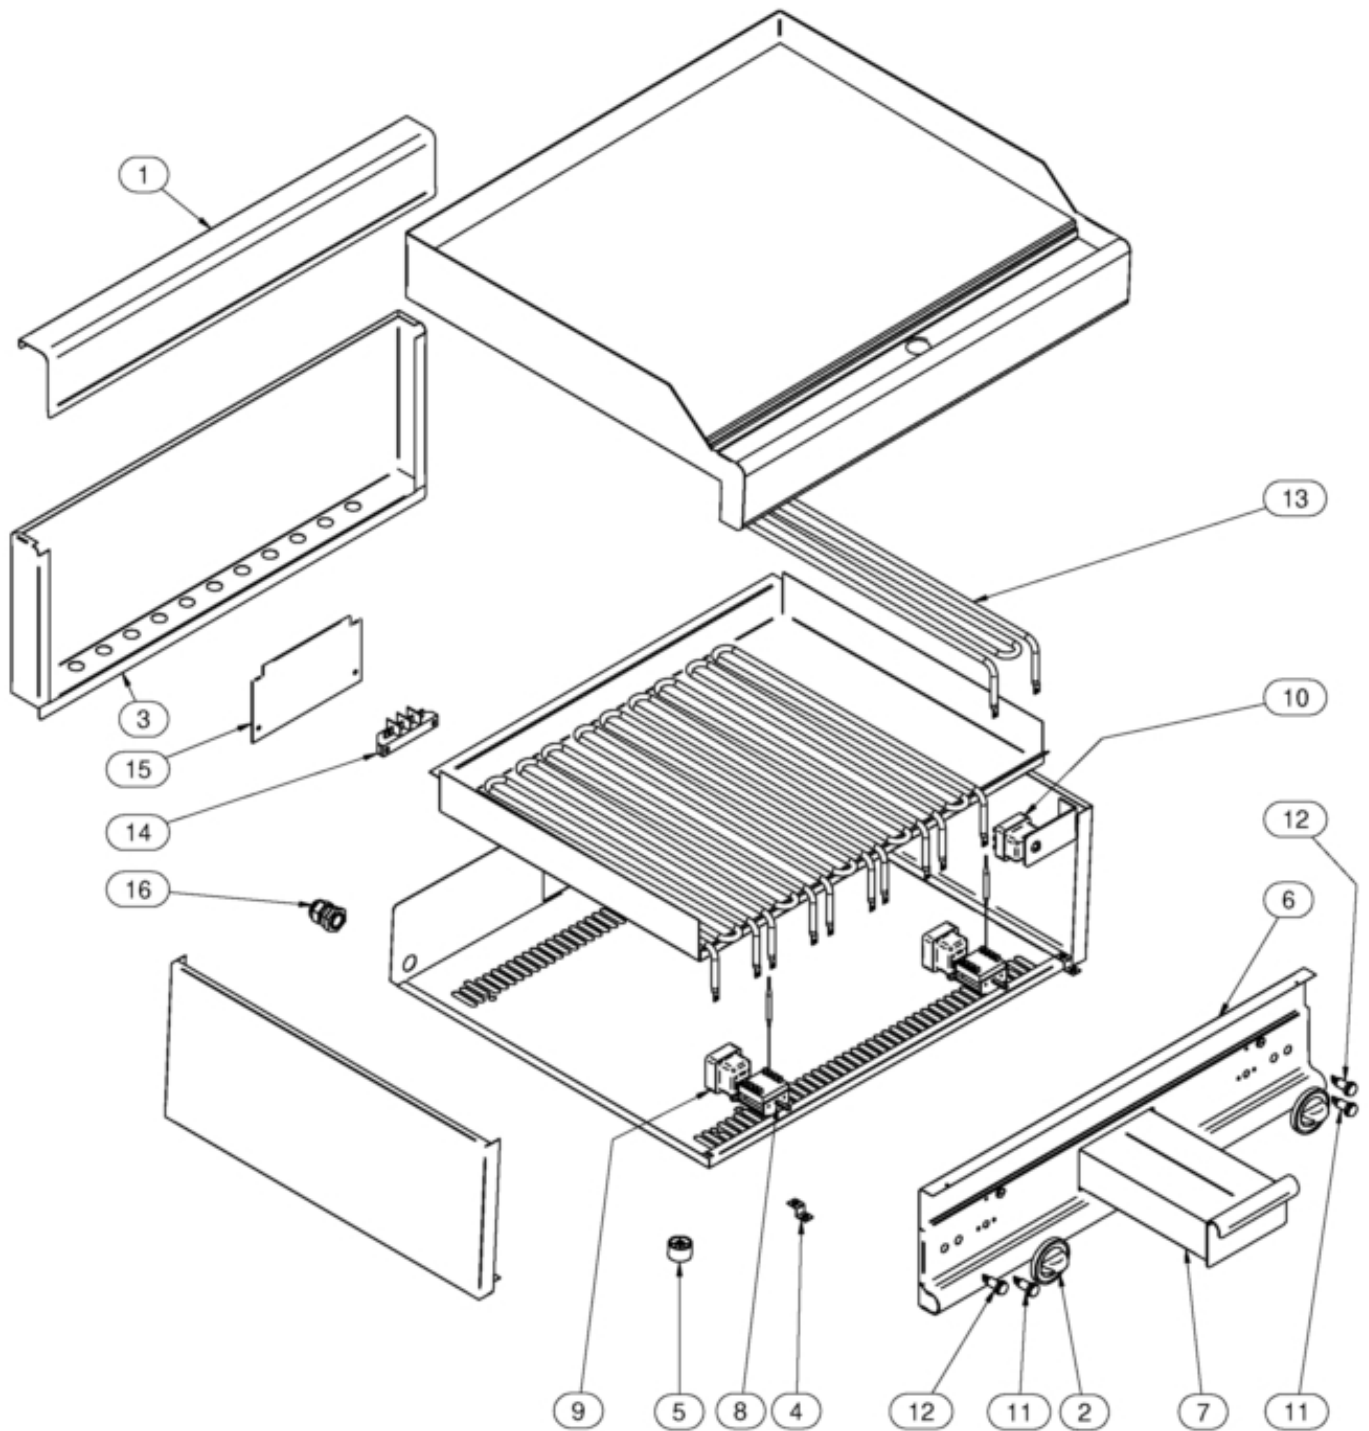

MOD : E65/PL7T-N

Production code : F65/70FTE/L/T

Jet engine compressor drawings

Creative
MARKET

04/2024

Modello/Type: 65/70 FT...E... - 65/100 FT...E...

cod./num. 2531535.00

data/date: 02/08/2013

Pos.	Réf.	Description	De	À
0001	611.129.00	SPLASH-BACK FT 70		
0002	612.081.00	CONTROL KNOB D.62 EL. 50-180 GREY		
0003	621.028.00	REAR PANEL 70		
0004	256.002.00	KIT STAFFA FISS.CRUSCOTTO + VITI		
0005	651.001.13	FOOT DIAM.30 X 20H NEW	01/01/1999	31/05/2013
0005	651.001.13	FOOT DIAM.30 X 20H NEW	01/06/2013	
0006	256.181.00	KIT CRUSCOTTO 65/70 FTE + INDICI		
0007	611.007.00	FT DRAWER		
0008	661.000.00	COMMUTATEUR 15 A 49.41015.300		
0009	661.007.00	THERMOSTAT 3F		
0010	661.045.00	SAFETY THERMOSTAT WITH SHEATH 350°		
0011	663.043.00	GREEN PILOT LIGHT		
0012	663.044.00	ORANGE PILOT LIGHT		
0013	665.002.00	HEAT.ELEM. FT 1800W-240V		
0014	663.018.00	4-POLE TERMINAL BOARD PA 44 A		
0015	623.006.00	COVER FOR TERMINAL BOARD		
0016	256.114.00	KIT PRESSACAVO PG16 + GHIERA		