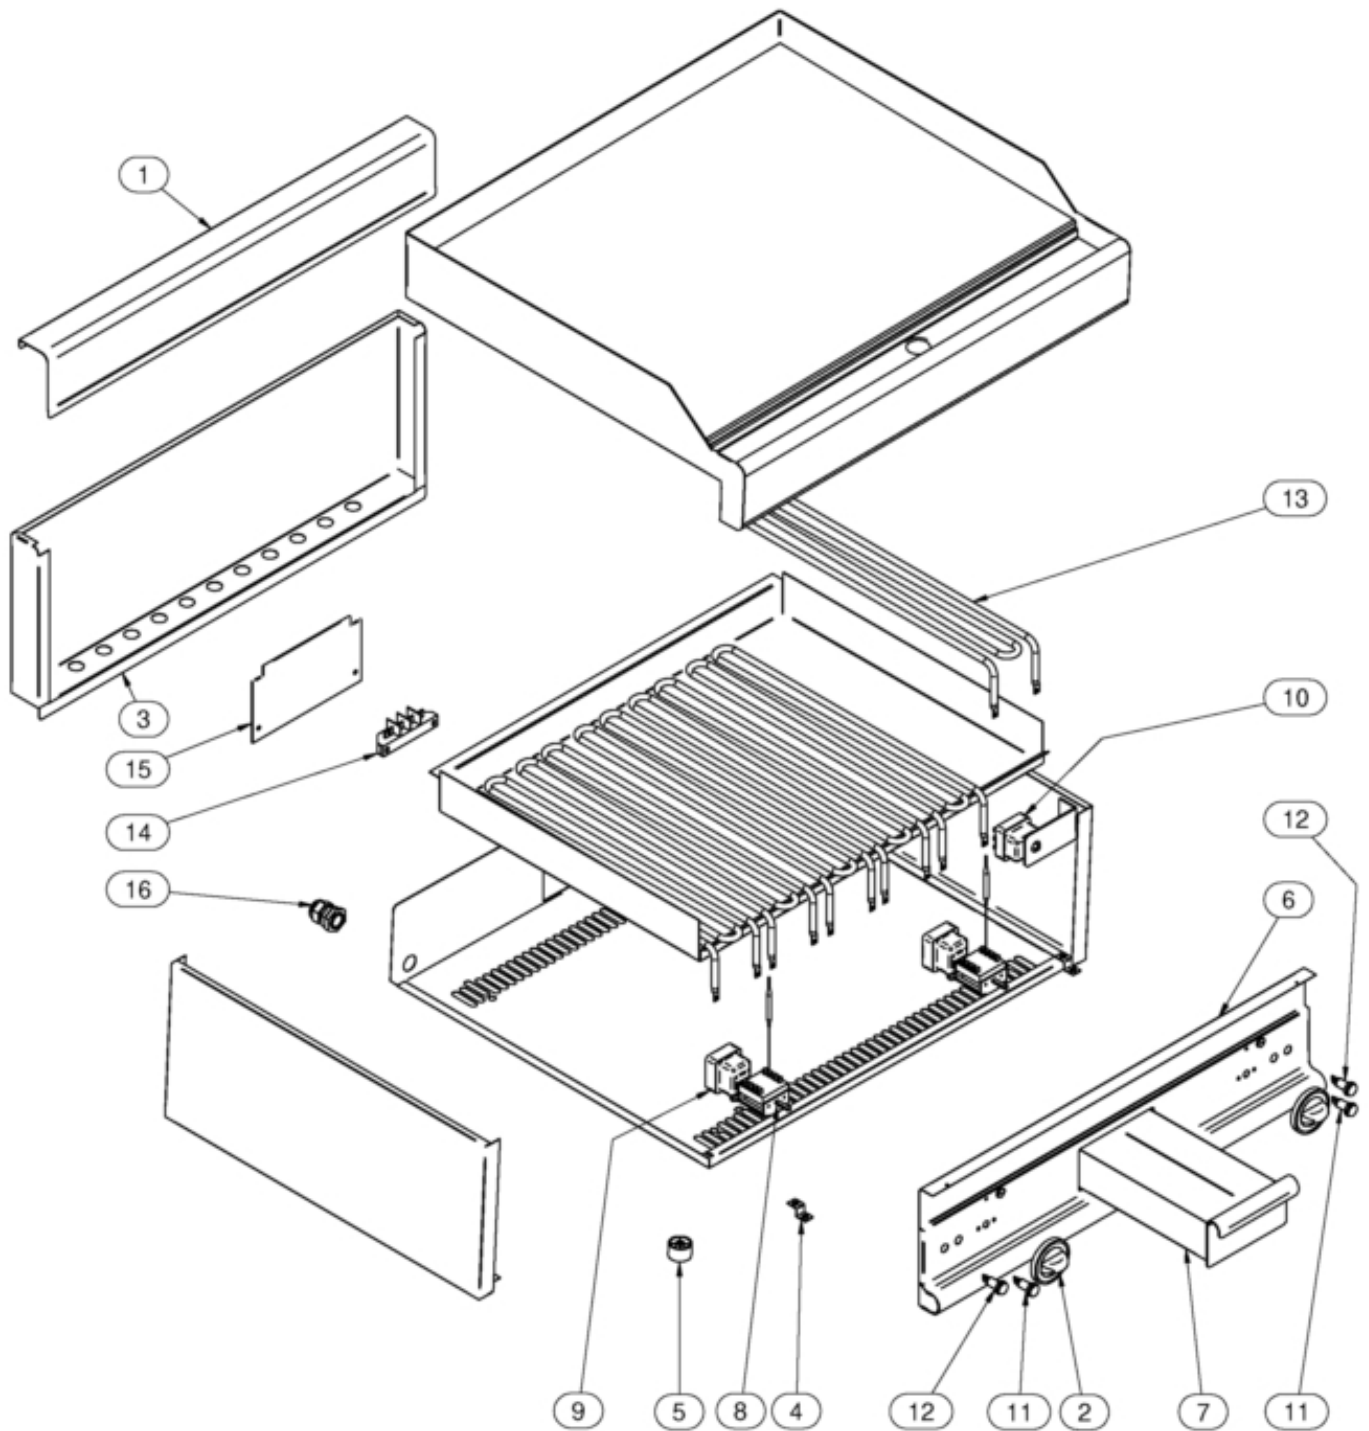

MOD : E65/PL10T-N

Production code : F65/100FTE/L/T

Jet engine compressor drawings

Creative
MARKET

04/2024

Modello/Type: 65/70 FT...E... - 65/100 FT...E...

cod./num. 2531535.00

data/date: 02/08/2013

Pos.	Réf.	Description	De	À
0001	611.129.00	SPLASH-BACK FT 70		
0002	612.081.00	CONTROL KNOB D.62 EL. 50-180 GREY		
0003	621.028.00	REAR PANEL 70		
0004	256.002.00	KIT STAFFA FISS.CRUSCOTTO + VITI		
0005	651.001.13	FOOT DIAM.30 X 20H NEW	01/01/1999	31/05/2013
0005	651.001.13	FOOT DIAM.30 X 20H NEW	01/06/2013	
0006	256.181.00	KIT CRUSCOTTO 65/70 FTE + INDICI		
0007	611.007.00	FT DRAWER		
0008	661.000.00	COMMUTATEUR 15 A 49.41015.300		
0009	661.007.00	THERMOSTAT 3F		
0010	661.045.00	SAFETY THERMOSTAT WITH SHEATH 350°		
0011	663.043.00	GREEN PILOT LIGHT		
0012	663.044.00	ORANGE PILOT LIGHT		
0013	665.002.00	HEAT.ELEM. FT 1800W-240V		
0014	663.018.00	4-POLE TERMINAL BOARD PA 44 A		
0015	623.006.00	COVER FOR TERMINAL BOARD		
0016	256.114.00	KIT PRESSACAVO PG16 + GHIERA		