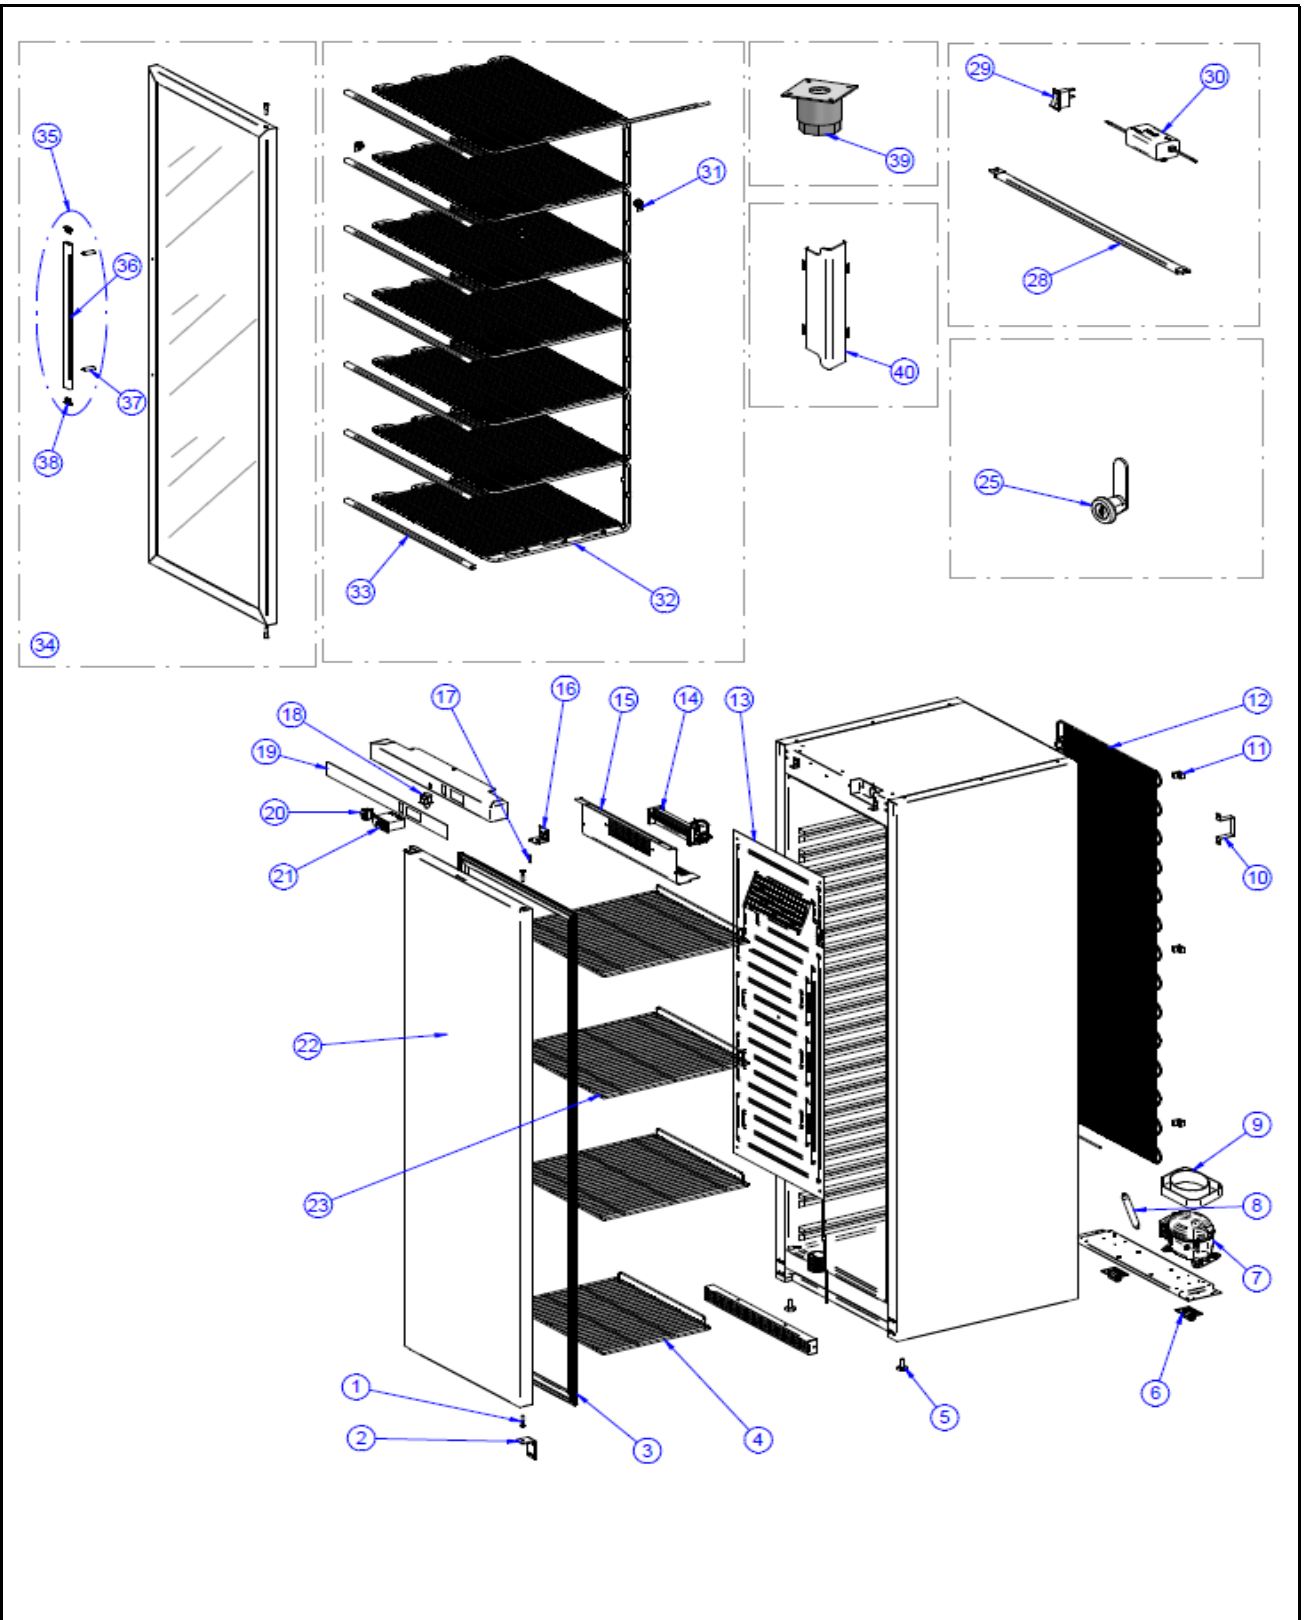

PV201X-R6

N201X-R2

PV201X/G-R6

Nº	CODE CÓDIGO	RECOM.	DESCRIPTION	DESCRIPCIÓN	PV201X-R6	N201X-R2	PV201X/G-R6			
1	12057445		ROTATION BUSHING	CAPSULA DE GIRO	2	2	2			
2	12133508		DOOR BOTTOM SUPPORT	SOPORT.BISAG.INFERIOR	1	1	1			
3	12170553		WEATHERSTRIP 200	BURLETE 200	1	1	1			
4	12139169		BOTTOM SHELF 400	PARRILLA INFERIOR 400						
5	12058693		LEVELING FOOT M10x30 MM	PIE NIVELADOR HEXAG.M10x30 MM	2	2	2			
6	12058632		WHEEL 23x35 MM	RODILLO 23x35 MM	2	2	2			
7	12059126		COMPRESSOR R-600a	COMPRESOR R-600a	1		1			
	12172259		COMPRESSOR R290	COMPRESOR R-290		1				
8	12116080		FILTER	FILTRO DESHIDRATADOR	1	1	1			
9	12057150		COMPRESSOR EVAPORATION TRAY	BANDEJA EVAPORACION COMPRESOR	1		1			
10	12219709		REAR SEPARATOR 26 MM	OMEGA RESPALDO SEPAR.26 MM	2	2	2			
11	12057484		CONDENSER MOUNTING BRACKET	SOPORTE FIJAC.CONDENSADOR	4	4	4			
12	12170537		TUBE CONDENSER	CONDENSADOR DE TUBO	1	1	1			
13	12060968		PLATE EVAPORATOR	PLACA EVAPORADOR	1		1			
14	12059052		INTERIOR TURBINE	TURBINA INTERIOR	1		1			
15	12170512		TURBINE SUPPORT	TIRO FORZADO	1		1			
16	12037724		DOOR TOP SUPPORT	BISAGRA SUPERIOR S/EJE	1	1	1			
17	12058493		TOP SUPPORT SHAFT	EJE BISAGRA SUPERIOR	1	1	1			
18	12036888		DOOR MICRO SWITCH	MICRO CONMUTADOR PUERTA	1		1			
19	12167720		STICKER 400	PEGATINA CUADRO MANDOS 400	1	1	1			
20	12049461		GENERAL SWITCH	INTERRUPTOR BIPOLAR	1	1	1			
21	12166052		THERMOSTAT	TERMOSTATO	1	1	1			
22	12219748		FULL STAINLESS STEEL DOOR 200	PUERTA COMPLETA INOX 200	1	1				
23	12219704		TOP SHELF 200	PARRILLA SUPERIOR 200	2		2			
24										
25	12038139		90° LOCK	CERRADURA 90°	1	1	1			
26										
27										
28	12139556		LED STRIP	CJTO. LED AGB						
29	12058759		SWITCH LIGHT	INTERRUPTOR UNIPOLAR LUZ			1			
30	12101518		POWER SUPPLY 12V 12W	FUENTE ALIMENTC. 12V 12W			1			
31	12057457		EVAPORATOR SUPPORT	SOPORTE EVAPORADOR		14				
32	12161798		EVAPORATOR OF FREEZE	EVAPORADOR CONGELACION		1				
33	12152836		EVAPORATOR PROTECTOR	PROTECTOR EVAPORADOR		3				
34	12219737		GLASS DOOR 200	PUERTA COMPLETA CRISTAL 200			1			
35	12123472		DOOR HANDLE	CONJUNTO TIRADOR			1			
36	12121389		ALUMINUM PROFILE HANDLE	PERFIL TIRADOR			1			
37	12121390		SEPARATOR	SEPARADOR TIRADOR			2			
38	12121393		HANDLE PLUG	TAPETA TIRADOR			2			
39	12043729		LEVELING FOOT INOX	PATA INOX	4	4	4			