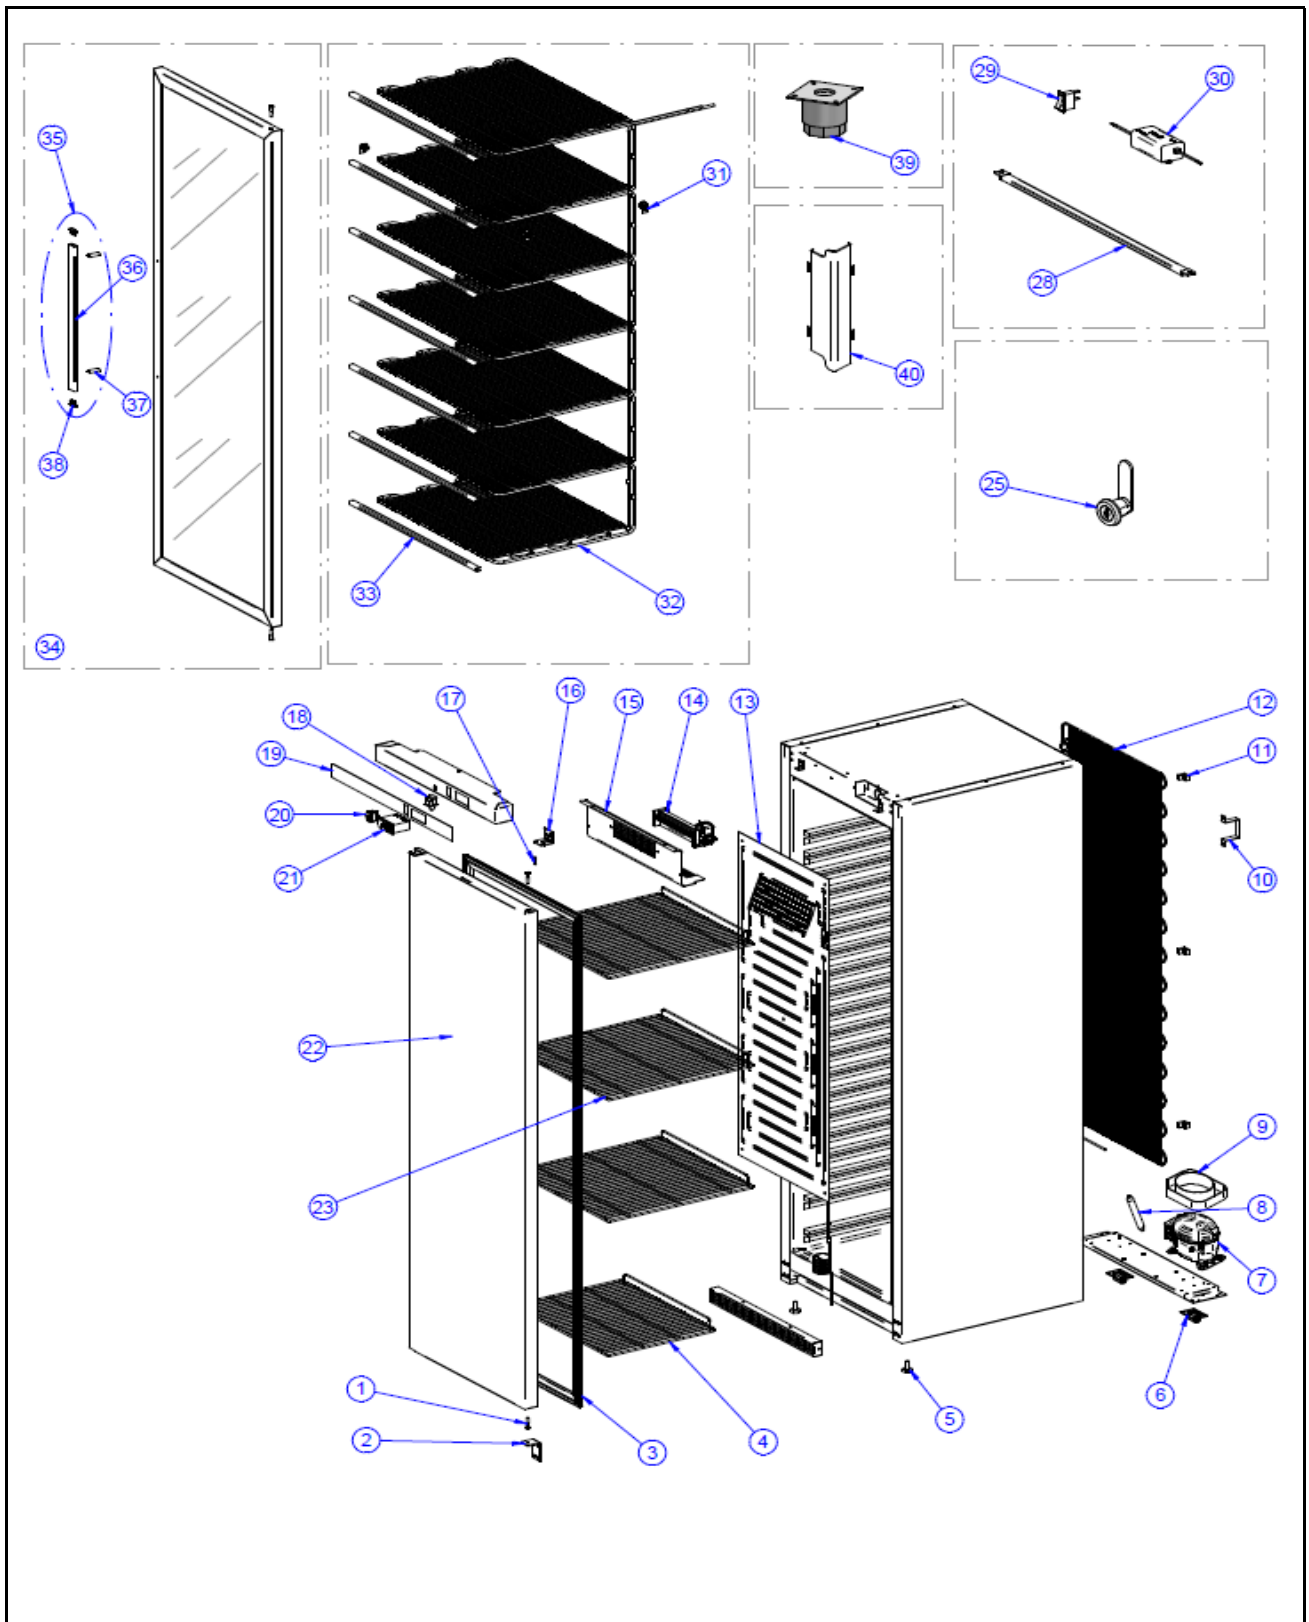

PV600X-R6

PV400X-R6

N600X-R2

N400X-R2

PV600X/G-R6

PV400X/G-R6

Nº	CODE CÓDIGO	RECOM.	DESCRIPTION	DESCRIPCIÓN	PV600X-R6	PV400X-R6	N600X-R2	N400X-R2	PV600X/G-R6	PV400X/G-R6
1	12057445		ROTATION BUSHING	CAPSULA DE GIRO	2	2	2	2	2	2
2	12133508		DOOR BOTTOM SUPPORT	SOPORT.BISAG.INFERIOR	1	1	1	1	1	1
3	12138861		WEATHERSTRIP 600	BURLETE 600	1		1		1	
	12138844		WEATHERSTRIP 400	BURLETE 400		1		1		1
4	12139228		BOTTOM SHELF 600	PARRILLA INFERIOR 600	1				1	
	12139169		BOTTOM SHELF 400	PARRILLA INFERIOR 400		1				1
5	12058693		LEVELING FOOT M10x30 MM	PIE NIVELADOR HEXAG.M10x30 MM						
6	12058632		WHEEL 23x35 MM	RODILLO 23x35 MM						
7	12253364		COMPRESSOR R-600a	COMPRESOR R-600a	1	1			1	1
	12236320		COMPRESSOR R290	COMPRESOR R-290			1	1		
8	12061055		FILTER	FILTRO DESHIDRATADOR 20 grms.	1	1	1	1	1	1
9	12128699		COMPRESSOR EVAPORATION TRAY	BANDEJA EVAPORACION COMPRESOR	1	1			1	1
10	12127122		REAR SEPARATOR 50 MM	OMEGA RESPALDO SEPAR.50 MM	2	2	2	2	2	2
11	12057484		CONDENSER MOUNTING BRACKET	SOPORTE FIJAC.CONDENSADOR	6	6	6	6	6	6
12	12061004		TUBE CONDENSER	CONDENSADOR DE TUBO	1	1	1	1	1	1
13	12121629		PLATE EVAPORATOR	PLACA EVAPORADOR	1	1			1	1
14	12059052		INTERIOR TURBINE	TURBINA INTERIOR	1	1			1	1
15	12134820		TURBINE SUPPORT	TIRO FORZADO	1	1			1	1
16	12037724		DOOR TOP SUPPORT	BISAGRA SUPERIOR S/EJE	1	1	1	1	1	1
17	12058493		TOP SUPPORT SHAFT	EJE BISAGRA SUPERIOR	1	1	1	1	1	1
18	12036888		DOOR MICRO SWITCH	MICRO CONMUTADOR PUERTA	1	1			1	1
19	12167719		STICKER 600	PEGATINA CUADRO MANDOS 600	1		1		1	
	12167720		STICKER 400	PEGATINA CUADRO MANDOS 400		1		1		1
20	12049461		GENERAL SWITCH	INTERRUPTOR BIPOLAR	1	1	1	1	1	1
21	12166052		THERMOSTAT	TERMOSTATO	1	1	1	1	1	1
22	12138857		FULL STAINLESS STEEL DOOR 600	PUERTA COMPLETA INOX 600	1		1			
	12138839		FULL STAINLESS STEEL DOOR 400	PUERTA COMPLETA INOX 400		1		1		
23	12134059		TOP SHELF 600	PARRILLA SUPERIOR 600	3				3	
	12134053		TOP SHELF 400	PARRILLA SUPERIOR 400		3				3
25	12038139		90° LOCK	CERRADURA 90°	1	1	1	1	1	1
28	12139556		LED STRIP	CJTO. LED AGB					1	1
29	12058759		SWITCH LIGHT	INTERRUPTOR UNIPOLAR LUZ					1	1
30	12101518		POWER SUPPLY 12V 12W	FUENTE ALIMENTC. 12V 12W					1	1
31	12057457		EVAPORATOR SUPPORT	SOPORTE EVAPORADOR			40	40		
32	12134114		EVAPORATOR OF FREEZE 400	EVAPORADOR CONGELACION 400				1		
	12255468		EVAPORATOR OF FREEZE 600	EVAPORADOR CONGELACION 600			1			
33	12152838		EVAPORATOR PROTECTOR	PROTECTOR EVAPORADOR			6	6		
34	12138917		GLASS DOOR 400	PUERTA COMPLETA CRISTAL 400					1	
	12139473		GLASS DOOR 600	PUERTA COMPLETA CRISTAL 600						1
35	12123472		DOOR HANDLE	CONJUNTO TIRADOR					1	1
36	12121389		ALUMINUM PROFILE HANDLE	PERFIL TIRADOR					1	1
37	12121390		SEPARATOR	SEPARADOR TIRADOR					2	2
38	12121393		HANDLE PLUG	TAPETA TIRADOR					2	2
39	12043729		LEVELING FOOT INOX	PATA INOX	4	4	4	4	4	4
40	12121393		VERTICAL EVAPORATOR PROTECTOR	PROTECTOR VERT.EVAPORADOR			12	6		