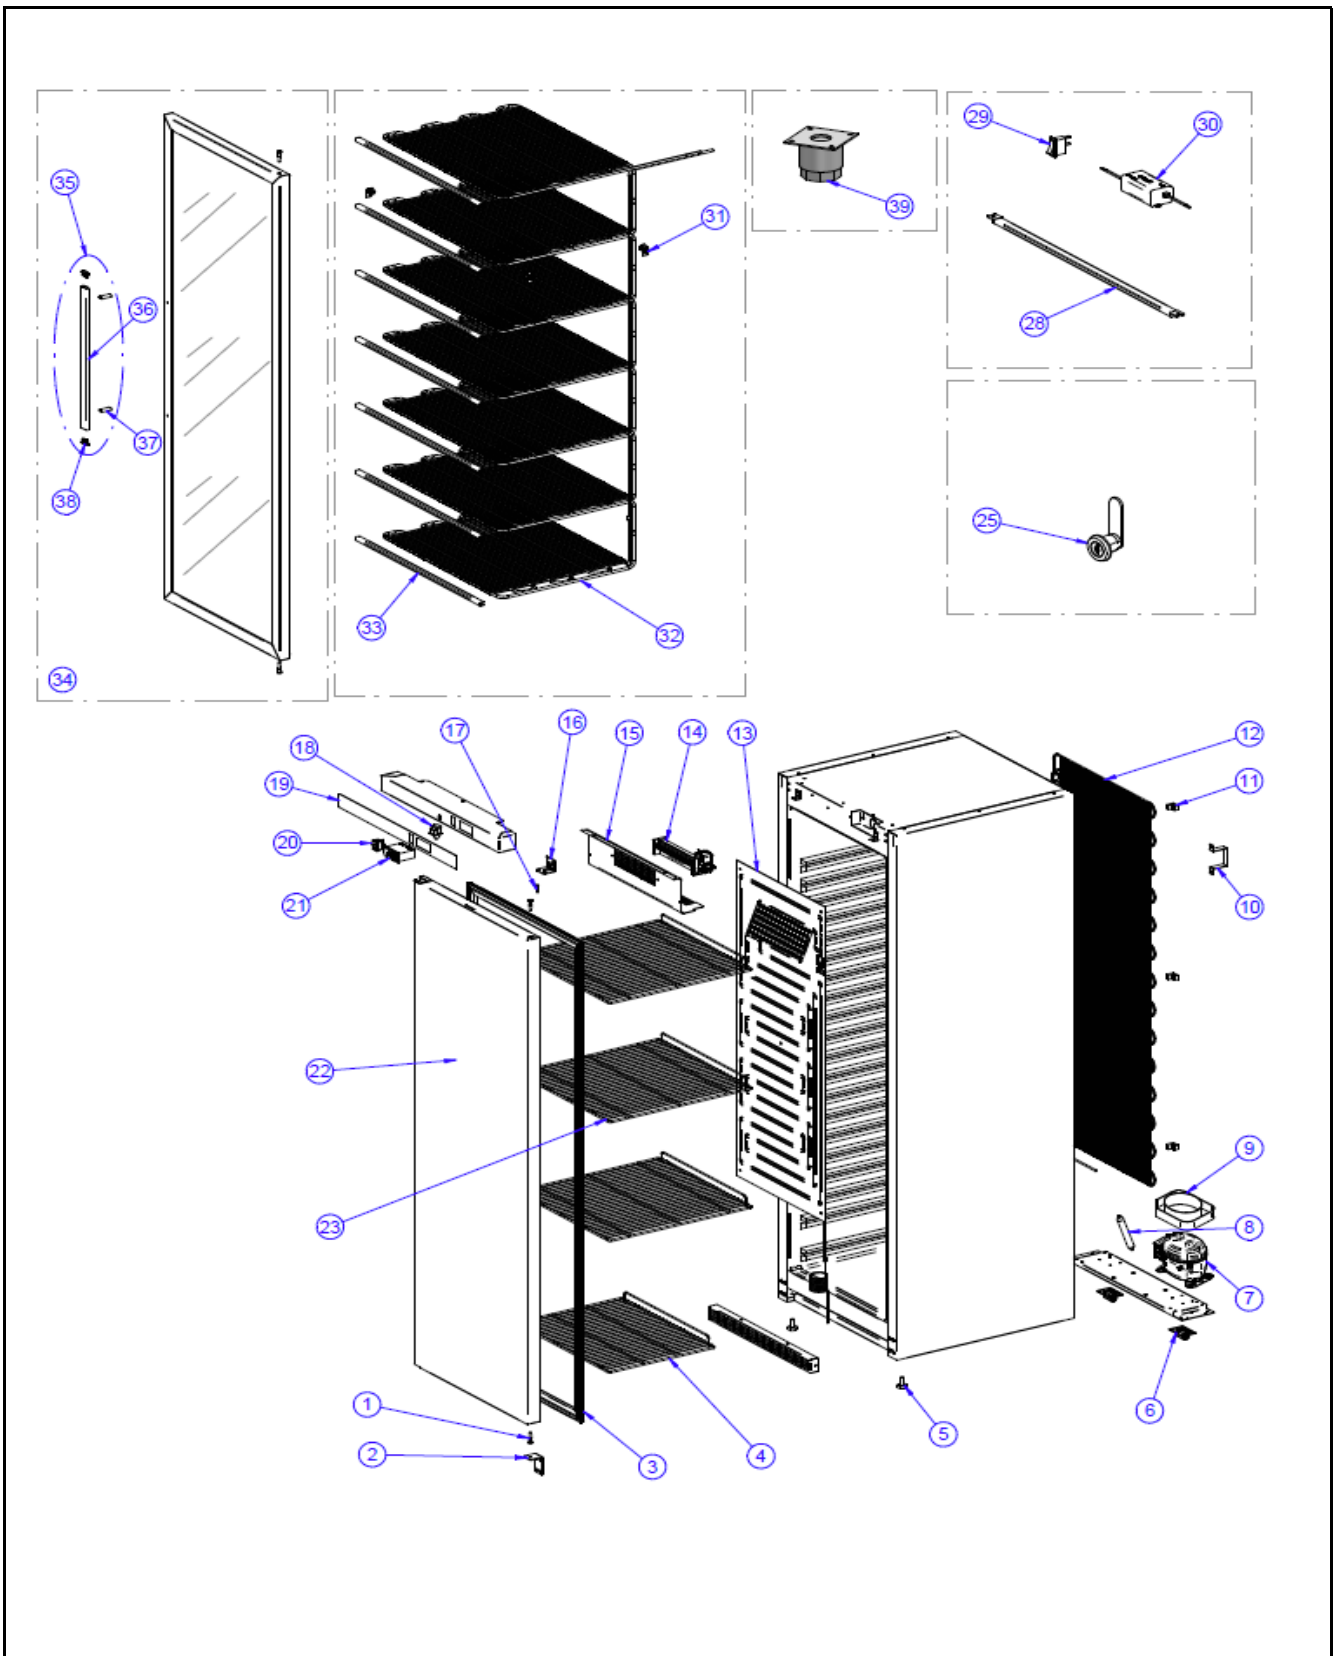

ARMARIOS REFRIGERADOS JUMBO/ REFRIGERATED CABINETS

PV600X-R6 REF. 19046924

PV400X-R6 REF. 19046926

N600X-R2 REF. 19046925

N400X-R2 REF. 19046927

PV600X/G-R6 REF. 19053065

PV400X/G-R6 REF. 19053064

Versión 04-2018

ARMARIOS REFRIGERADOS WR / REFRIGERATED CABINETS WR

PV600X-R6 REF. 19046924

PV400X-R6 REF. 19046926

N600X-R2 REF. 19046925

N400X-R2 REF. 19046927

PV600X/G-R6 REF. 19053065

PV400X/G-R6 REF. 19053064

Versión 04-2018

Nº	CODE CÓDIGO	RECOM.	DESCRIPTION	DESCRIPCIÓN	PV600X-R6	PV400X-R6	N600X-R2	N400X-R2	PV600X/G-R6	PV400X/G-R6
1	12057445		ROTATION BUSHING	CAPSULA DE GIRO	2	2	2	2	2	2
2	12133508		DOOR BOTTOM SUPPORT	SOPT.BISAG.INFERIOR	1	1	1	1	1	1
3	12134017		WEATHERSTRIP 600	BURLETE 600	1		1		1	
	12134016		WEATHERSTRIP 400	BURLETE 400		1		1		1
4	12139228		BOTTOM SHELF 600	PARRILLA INFERIOR 600	1				1	
	12139169		BOTTOM SHELF 400	PARRILLA INFERIOR 400		1				1
5	12058693		LEVELING FOOT M10x30 MM	PIE NIVELADOR HEXAG.M10x30 MM						
6	12058632		WHEEL 23x35 MM	RODILLO 23x35 MM						
7	12128698		COMPRESSOR R-600a	COMPRESOR R-600a	1	1			1	1
	12139055		COMPRESSOR R290	COMPRESOR R-290			1	1		
8	12061055		FILTER	FILTRO DESHIDRATADOR 20 grms.	1	1	1	1	1	1
9	12128699		COMPRESSOR EVAPORATION TRAY	BANDEJA EVAPORACION COMPRESOR	1	1			1	1
10	12127122		REAR SEPARATOR 50 MM	OMEGA RESPALDO SEPAR.50 MM	2	2	2	2	2	2
11	12057484		CONDENSER MOUNTING BRACKET	SOPORTE FIJAC.CONDENSADOR	6	6	6	6	6	6
12	12061004		TUBE CONDENSER	CONDENSADOR DE TUBO	1	1	1	1	1	1
13	12121629		PLATE EVAPORATOR	PLACA EVAPORADOR	1	1			1	1
14	12059052		INTERIOR TURBINE	TURBINA INTERIOR	1	1			1	1
15	12134820		TURBINE SUPPORT	TIRO FORZADO	1	1			1	1
16	12037724		DOOR TOP SUPPORT	BISAGRA SUPERIOR S/EJE	1	1	1	1	1	1
17	12058493		TOP SUPPORT SHAFT	EJE BISAGRA SUPERIOR	1	1	1	1	1	1
18	12036888		DOOR MICRO SWITCH	MICRO CONMUTADOR PUERTA	1	1			1	1
19	12167719		STICKER 600	PEGATINA CUADRO MANDOS 600	1		1		1	
	12167720		STICKER 400	PEGATINA CUADRO MANDOS 400		1		1		1
20	12049461		GENERAL SWITCH	INTERRUPTOR BIPOLAR	1	1	1	1	1	1
21	12047691		THERMOSTAT	TERMOSTATO	1	1	1	1	1	1
22	12138857		FULL STAINLESS STEEL DOOR 600	PUERTA COMPLETA INOX 600	1		1			
	12138839		FULL STAINLESS STEEL DOOR 400	PUERTA COMPLETA INOX 400		1		1		
23	12134059		TOP SHELF 600	PARRILLA SUPERIOR 600	3				3	
	12134053		TOP SHELF 400	PARRILLA SUPERIOR 400		3				3
25	12038139		90° LOCK	CERRADURA 90°	1	1	1	1	1	1
28	12139556		LED STRIP	CJTO. LED AGB					1	1
29	12058759		SWITCH LIGHT	INTERRUPTOR UNIPOLAR LUZ					1	1
30	12101518		POWER SUPPLY 12V 12W	FUENTE ALIMENTC. 12V 12W					1	1
31	12057457		EVAPORATOR SUPPORT	SOPORTE EVAPORADOR			40	40		
32	12134115		EVAPORATOR OF FREEZE	EVAPORADOR CONGELACION			1	1		
33	12152838		EVAPORATOR PROTECTOR	PROTECTOR EVAPORADOR			6	6		
34	12138917		GLASS DOOR 400	PUERTA COMPLETA CRISTAL 400					1	
	12139437		GLASS DOOR 600	PUERTA COMPLETA CRISTAL 600						1
35	12123472		DOOR HANDLE	CONJUNTO TIRADOR					1	1
36	12121389		ALUMINUM PROFILE HANDLE	PERFIL TIRADOR					1	1
37	12121390		SEPARATOR	SEPARADOR TIRADOR					2	2
38	12121393		HANDLE PLUG	TAPETA TIRADOR					2	2
39	12043729		LEVELING FOOT INOX	PATA INOX	4	4	4	4	4	4