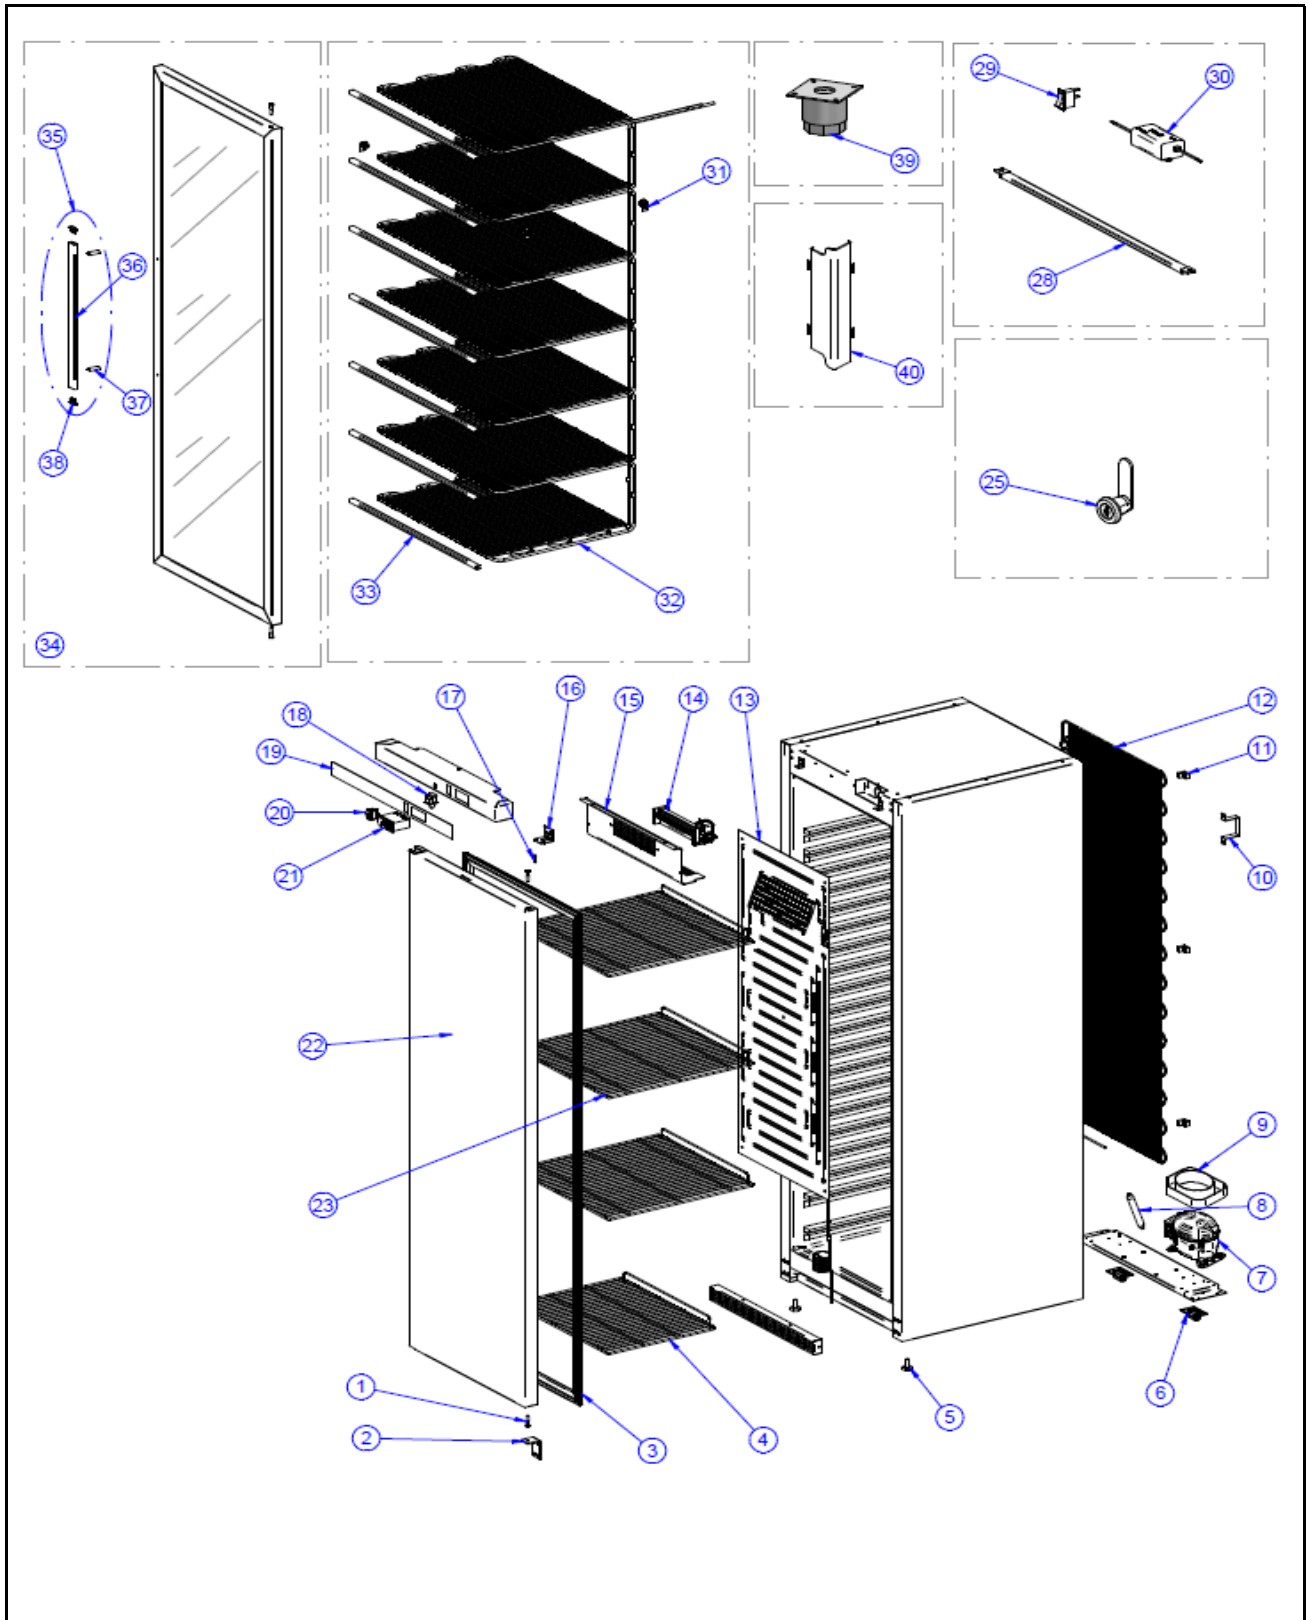

PV600X-R6

PV400X-R6

N600X-R2

N400X-R2

PV600X/G-R6

PV400X/G-R6

Versión 03-2020

PV600X-R6

PV400X-R6

N600X-R2

N400X-R2

PV600X/G-R6

PV400X/G-R6

Versión 03-2020

Nº	CODE CÓDIGO	RECOM.	DESCRIPTION	DESCRIPCIÓN	PV600X-R6	PV400X-R6	N600X-R2	N400X-R2	PV600X/G-R6	PV400X/G-R6
1	12057445		ROTATION BUSHING	CAPSULA DE GIRO	2	2	2	2	2	2
2	12133508		DOOR BOTTOM SUPPORT	SOPORT.BISAG.INFERIOR	1	1	1	1	1	1
3	12138861		WEATHERSTRIP 600	BURLETE 600	1		1		1	
	12138844		WEATHERSTRIP 400	BURLETE 400		1		1		1
4	12139228		BOTTOM SHELF 600	PARRILLA INFERIOR 600	1				1	
	12139169		BOTTOM SHELF 400	PARRILLA INFERIOR 400		1				1
5	12058693		LEVELING FOOT M10x30 MM	PIE NIVELADOR HEXAG.M10x30 MM						
6	12058632		WHEEL 23x35 MM	RODILLO 23x35 MM						
7	12253364		COMPRESSOR R-600a	COMPRESOR R-600a	1	1			1	1
	12236320		COMPRESSOR R290	COMPRESOR R-290			1	1		
8	12061055		FILTER	FILTRO DESHIDRATADOR 20 grms.	1	1	1	1	1	1
9	12128699		COMPRESSOR EVAPORATION TRAY	BANDEJA EVAPORACION COMPRESOR	1	1			1	1
10	12127122		REAR SEPARATOR 50 MM	OMEGA RESPALDO SEPAR.50 MM	2	2	2	2	2	2
11	12057484		CONDENSER MOUNTING BRACKET	SOPORTE FIJAC.CONDENSADOR	6	6	6	6	6	6
12	12061004		TUBE CONDENSER	CONDENSADOR DE TUBO	1	1	1	1	1	1
13	12121629		PLATE EVAPORATOR	PLACA EVAPORADOR	1	1			1	1
14	12059052		INTERIOR TURBINE	TURBINA INTERIOR	1	1			1	1
15	12134820		TURBINE SUPPORT	TIRO FORZADO	1	1			1	1
16	12037724		DOOR TOP SUPPORT	BISAGRA SUPERIOR S/EJE	1	1	1	1	1	1
17	12058493		TOP SUPPORT SHAFT	EJE BISAGRA SUPERIOR	1	1	1	1	1	1
18	12036888		DOOR MICRO SWITCH	MICRO CONMUTADOR PUERTA	1	1			1	1
19	12167719		STICKER 600	PEGATINA CUADRO MANDOS 600	1		1		1	
	12167720		STICKER 400	PEGATINA CUADRO MANDOS 400		1		1		1
20	12049461		GENERAL SWITCH	INTERRUPTOR BIPOLAR	1	1	1	1	1	1
21	12166052		THERMOSTAT	TERMOSTATO	1	1	1	1	1	1
22	12138857		FULL STAINLESS STEEL DOOR 600	PUERTA COMPLETA INOX 600	1		1			
	12138839		FULL STAINLESS STEEL DOOR 400	PUERTA COMPLETA INOX 400		1		1		
23	12134059		TOP SHELF 600	PARRILLA SUPERIOR 600	3				3	
	12134053		TOP SHELF 400	PARRILLA SUPERIOR 400		3				3
25	12038139		90° LOCK	CERRADURA 90°	1	1	1	1	1	1
28	12139556		LED STRIP	CJTO. LED AGB					1	1
29	12058759		SWITCH LIGHT	INTERRUPTOR UNIPOLAR LUZ					1	1
30	12101518		POWER SUPPLY 12V 12W	FUENTE ALIMENTC. 12V 12W					1	1
31	12057457		EVAPORATOR SUPPORT	SOPORTE EVAPORADOR			40	40		
32	12134114		EVAPORATOR OF FREEZE 400	EVAPORADOR CONGELACION 400				1		
	12255468		EVAPORATOR OF FREEZE 600	EVAPORADOR CONGELACION 600			1			
33	12152838		EVAPORATOR PROTECTOR	PROTECTOR EVAPORADOR			6	6		
34	12138917		GLASS DOOR 400	PUERTA COMPLETA CRISTAL 400					1	
	12139473		GLASS DOOR 600	PUERTA COMPLETA CRISTAL 600						1
35	12123472		DOOR HANDLE	CONJUNTO TIRADOR					1	1
36	12121389		ALUMINUM PROFILE HANDLE	PERFIL TIRADOR					1	1
37	12121390		SEPARATOR	SEPARADOR TIRADOR					2	2
38	12121393		HANDLE PLUG	TAPETA TIRADOR					2	2
39	12043729		LEVELING FOOT INOX	PATA INOX	4	4	4	4	4	4
40	12121393		VERTICAL EVAPORATOR PROTECTOR	PROTECTOR VERT.EVAPORADOR			12	6