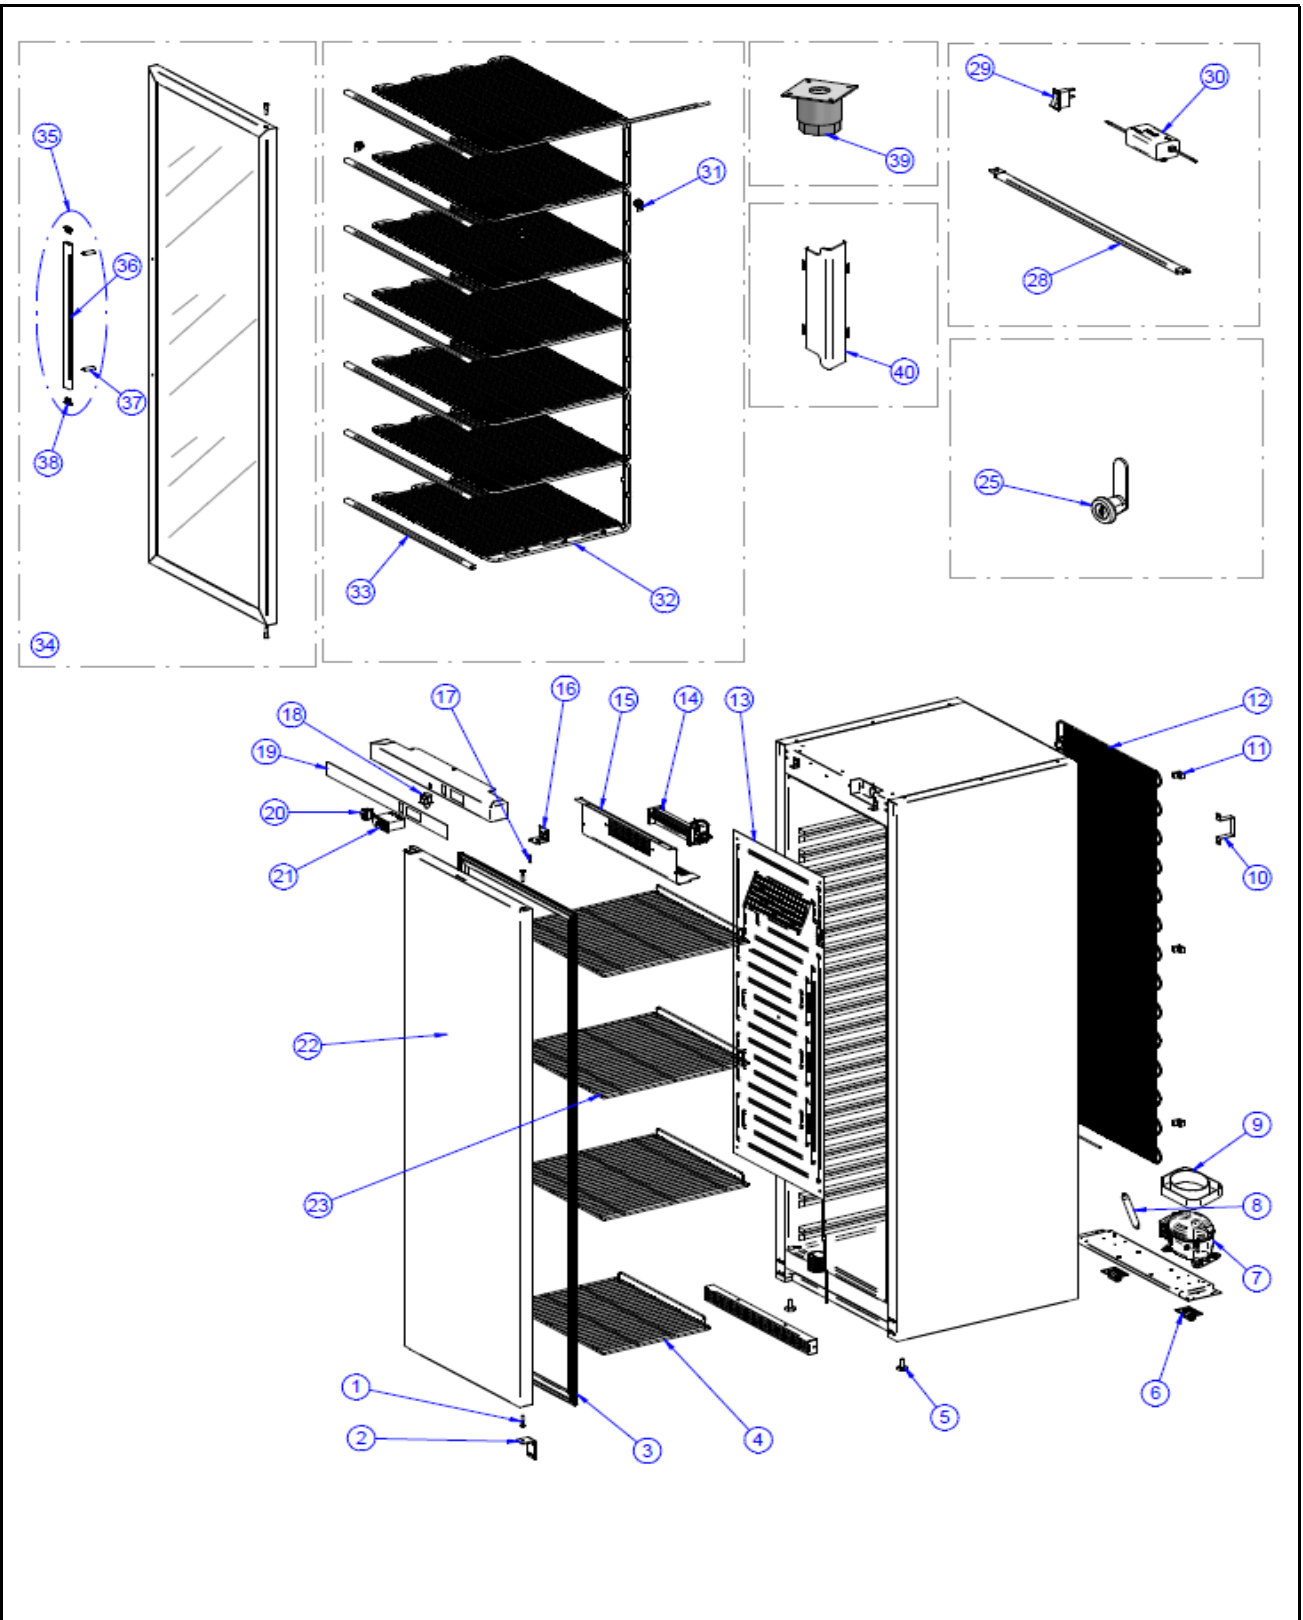

PV600X-R6 REF. 19046924

PV400X-R6 REF. 19046926

N600X-R2 REF. 19046925

N400X-R2 REF. 19046927

PV600X/G-R6 REF. 19053065

PV400X/G-R6 REF. 19053064

Versión 03-2020

PV600X-R6 REF. 19046924

PV400X-R6 REF. 19046926

N600X-R2 REF. 19046925

N400X-R2 REF. 19046927

PV600X/G-R6 REF. 19053065

PV400X/G-R6 REF. 19053064

Versión 03-2020

Nº	CODE CÓDIGO	RECOM.	DESCRIPTION	DESCRIPCIÓN	PV600X-R6	PV400X-R6	N600X-R2	N400X-R2	PV600X/G-R6	PV400X/G-R6
1	12057445		ROTATION BUSHING	CAPSULA DE GIRO	2	2	2	2	2	2
2	12133508		DOOR BOTTOM SUPPORT	SOPORT.BISAG.INFERIOR	1	1	1	1	1	1
3	12138861		WEATHERSTRIP 600	BURLETE 600	1		1		1	
	12138844		WEATHERSTRIP 400	BURLETE 400		1		1		1
4	12139228		BOTTOM SHELF 600	PARRILLA INFERIOR 600	1				1	
	12139169		BOTTOM SHELF 400	PARRILLA INFERIOR 400		1				1
5	12058693		LEVELING FOOT M10x30 MM	PIE NIVELADOR HEXAG.M10x30 MM						
6	12058632		WHEEL 23x35 MM	RODILLO 23x35 MM						
7	12253364		COMPRESSOR R-600a	COMPRESOR R-600a	1	1			1	1
	12236320		COMPRESSOR R290	COMPRESOR R-290			1	1		
8	12061055		FILTER	FILTRO DESHIDRATADOR 20 grms.	1	1	1	1	1	1
9	12128699		COMPRESSOR EVAPORATION TRAY	BANDEJA EVAPORACION COMPRESOR	1	1			1	1
10	12127122		REAR SEPARATOR 50 MM	OMEGA RESPALDO SEPAR.50 MM	2	2	2	2	2	2
11	12057484		CONDENSER MOUNTING BRACKET	SOPORTE FIJAC.CONDENSADOR	6	6	6	6	6	6
12	12061004		TUBE CONDENSER	CONDENSADOR DE TUBO	1	1	1	1	1	1
13	12121629		PLATE EVAPORATOR	PLACA EVAPORADOR	1	1			1	1
14	12059052		INTERIOR TURBINE	TURBINA INTERIOR	1	1			1	1
15	12134820		TURBINE SUPPORT	TIRO FORZADO	1	1			1	1
16	12037724		DOOR TOP SUPPORT	BISAGRA SUPERIOR S/EJE	1	1	1	1	1	1
17	12058493		TOP SUPPORT SHAFT	EJE BISAGRA SUPERIOR	1	1	1	1	1	1
18	12036888		DOOR MICRO SWITCH	MICRO CONMUTADOR PUERTA	1	1			1	1
19	12167719		STICKER 600	PEGATINA CUADRO MANDOS 600	1		1		1	
	12167720		STICKER 400	PEGATINA CUADRO MANDOS 400		1		1		1
20	12049461		GENERAL SWITCH	INTERRUPTOR BIPOLAR	1	1	1	1	1	1
21	12166052		THERMOSTAT	TERMOSTATO	1	1	1	1	1	1
22	12138857		FULL STAINLESS STEEL DOOR 600	PUERTA COMPLETA INOX 600	1		1			
	12138839		FULL STAINLESS STEEL DOOR 400	PUERTA COMPLETA INOX 400		1		1		
23	12134059		TOP SHELF 600	PARRILLA SUPERIOR 600	3				3	
	12134053		TOP SHELF 400	PARRILLA SUPERIOR 400		3				3
25	12038139		90° LOCK	CERRADURA 90°	1	1	1	1	1	1
28	12139556		LED STRIP	CJTO. LED AGB					1	1
29	12058759		SWITCH LIGHT	INTERRUPTOR UNIPOLAR LUZ					1	1
30	12101518		POWER SUPPLY 12V 12W	FUENTE ALIMENTC. 12V 12W					1	1
31	12057457		EVAPORATOR SUPPORT	SOPORTE EVAPORADOR			40	40		
32	12134114		EVAPORATOR OF FREEZE 400	EVAPORADOR CONGELACION 400				1		
	12255468		EVAPORATOR OF FREEZE 600	EVAPORADOR CONGELACION 600			1			
33	12152838		EVAPORATOR PROTECTOR	PROTECTOR EVAPORADOR			6	6		
34	12138917		GLASS DOOR 400	PUERTA COMPLETA CRISTAL 400					1	
	12139473		GLASS DOOR 600	PUERTA COMPLETA CRISTAL 600						1
35	12123472		DOOR HANDLE	CONJUNTO TIRADOR					1	1
36	12121389		ALUMINUM PROFILE HANDLE	PERFIL TIRADOR					1	1
37	12121390		SEPARATOR	SEPARADOR TIRADOR					2	2
38	12121393		HANDLE PLUG	TAPETA TIRADOR					2	2
39	12043729		LEVELING FOOT INOX	PATA INOX	4	4	4	4	4	4
40	12121393		VERTICAL EVAPORATOR PROTECTOR	PROTECTOR VERT.EVAPORADOR			12	6