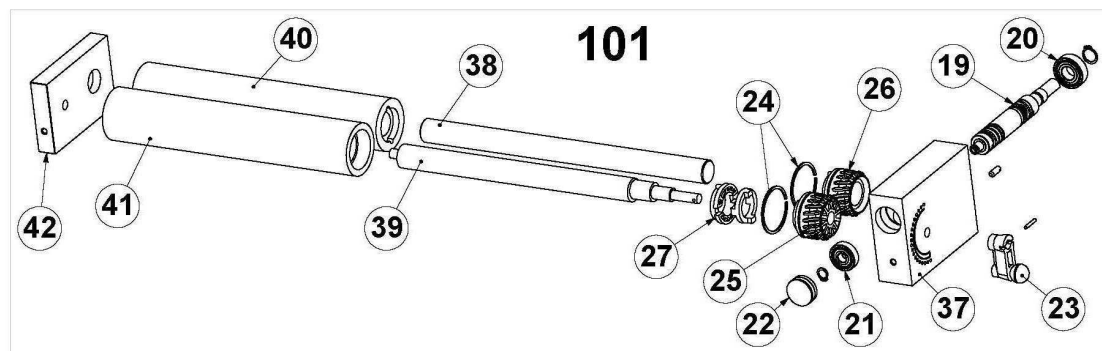

01/2013

Mod: P42/XVM

Production code: P05MO25001

Diamond
catering equipment

MODELLO	RM32A	RM42A	RM42TA	
POS.	HO.LA	HO.LA	HO.LA	M42A
1	3700950	3700960	3700960	
2	3700780	3700800	3700800	
3	3700400	3700410	3700410	3700410
4	4100060	4100400	4100380	
5	5800200	5800200	5800200	
6	5320750	5320750	5320750	
7	3700820	3700820	3700820	
8	3660330	3660330	3660330	
9				5874010
10				
11	3700050	3700220	3700600	3700870
12	3700060	3700230	3700590	
13	3002470	3002470	3002470	
14	3002700	3002700		
15	3002460	3002460	3002460	3002460
16	3002170	3002170		
17	3002000	3002000		
18	3004200	3004200	3004200	3004200
19	3003650	3003650	3003650	3003650
20	5093100	5093100	5093100	5093100
21	5093000	5093000	5093000	5093000
22	4660050	4660050	4660050	4660050
23	3503820	3503820	3503820	3503820
24	5003010	5003010	5003010	5003010
25	3203411	3203411	3203411	3203411
26	3203511	3203511	3203511	3203511
27	4203270	4203270	4203270	4203270
28	3700070	3003350	3003350	3003350
29	3700080	3004050	3004050	3004050
30	3660230	3003950	3003950	3003950
31	3660220	3003850	3003850	3003850
32	3700100	4001030	4001030	4001030
33	3700110	4001040	4001040	4001040

34	3700130	3100500	3100500	3100500
35	3004300	3004300	3004300	3004300
36	4000500	4000500	4000500	4000500
37	3003400	3003400	3003450	
38	3003300	3004150	3004100	
39	3003200	3003250	3004000	
40	3003100	3003150	3003180	
41	3003000	3003050	3003160	
42	3003410	3003410	3003550	
43	5420200	5420300	5420300	5420300
44	3150080	3150080	3150080	3150080
45	3150030	3150030	3150030	3150030
46	5070200	5070010	5070010	5070050
47				
48	3503400	3504400		
49	3700170	3700260		
50		3004770		
51	5310000	5310000	5310000	
52				5300100
53				
54				
55				
56				
57				
58				
59				
60				
61				
62				
63	3004700	3004700		
64	3700330	3700340		
65				8308560
66				
67				
68				