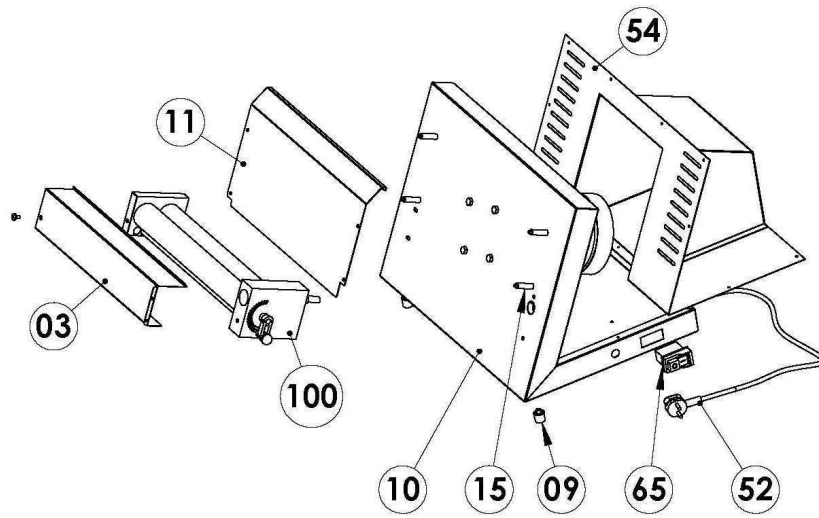

01/2013

Mod: P42/XVM

Production code: P05MO25001

Diamond
catering equipment

MODELLO	RM32A	RM42A	RM42TA	
POS.	HO.LA	HO.LA	HO.LA	M42A
1	3700950	3700960	3700960	
2	3700780	3700800	3700800	
3	3700400	3700410	3700410	3700410
4	4100060	4100400	4100380	
5	5800200	5800200	5800200	
6	5320750	5320750	5320750	
7	3700820	3700820	3700820	
8	3660330	3660330	3660330	
9				5874010
10				
11	3700050	3700220	3700600	3700870
12	3700060	3700230	3700590	
13	3002470	3002470	3002470	
14	3002700	3002700		
15	3002460	3002460	3002460	3002460
16	3002170	3002170		
17	3002000	3002000		
18	3004200	3004200	3004200	3004200
19	3003650	3003650	3003650	3003650
20	5093100	5093100	5093100	5093100
21	5093000	5093000	5093000	5093000
22	4660050	4660050	4660050	4660050
23	3503820	3503820	3503820	3503820
24	5003010	5003010	5003010	5003010
25	3203411	3203411	3203411	3203411
26	3203511	3203511	3203511	3203511
27	4203270	4203270	4203270	4203270
28	3700070	3003350	3003350	3003350
29	3700080	3004050	3004050	3004050
30	3660230	3003950	3003950	3003950
31	3660220	3003850	3003850	3003850
32	3700100	4001030	4001030	4001030
33	3700110	4001040	4001040	4001040

34	3700130	3100500	3100500	3100500
35	3004300	3004300	3004300	3004300
36	4000500	4000500	4000500	4000500
37	3003400	3003400	3003450	
38	3003300	3004150	3004100	
39	3003200	3003250	3004000	
40	3003100	3003150	3003180	
41	3003000	3003050	3003160	
42	3003410	3003410	3003550	
43	5420200	5420300	5420300	5420300
44	3150080	3150080	3150080	3150080
45	3150030	3150030	3150030	3150030
46	5070200	5070010	5070010	5070050
47				
48	3503400	3504400		
49	3700170	3700260		
50		3004770		
51	5310000	5310000	5310000	
52				5300100
53				
54				
55				
56				
57				
58				
59				
60				
61				
62				
63	3004700	3004700		
64	3700330	3700340		
65				8308560
66				
67				
68				