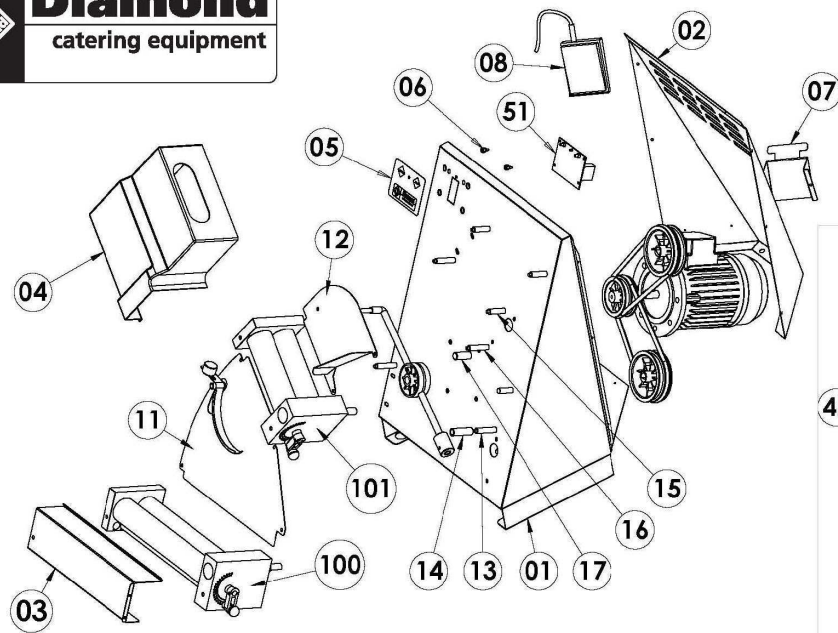

01/2013

Mod: P42/XVM

Production code: P05MO25001

Diamond
catering equipment

MODELLO	RM32A	RM42A	RM42TA	
POS.	HO.LA	HO.LA	HO.LA	M42A
1	3700950	3700960	3700960	
2	3700780	3700800	3700800	
3	3700400	3700410	3700410	3700410
4	4100060	4100400	4100380	
5	5800200	5800200	5800200	
6	5320750	5320750	5320750	
7	3700820	3700820	3700820	
8	3660330	3660330	3660330	
9				5874010
10				
11	3700050	3700220	3700600	3700870
12	3700060	3700230	3700590	
13	3002470	3002470	3002470	
14	3002700	3002700		
15	3002460	3002460	3002460	3002460
16	3002170	3002170		
17	3002000	3002000		
18	3004200	3004200	3004200	3004200
19	3003650	3003650	3003650	3003650
20	5093100	5093100	5093100	5093100
21	5093000	5093000	5093000	5093000
22	4660050	4660050	4660050	4660050
23	3503820	3503820	3503820	3503820
24	5003010	5003010	5003010	5003010
25	3203411	3203411	3203411	3203411
26	3203511	3203511	3203511	3203511
27	4203270	4203270	4203270	4203270
28	3700070	3003350	3003350	3003350
29	3700080	3004050	3004050	3004050
30	3660230	3003950	3003950	3003950
31	3660220	3003850	3003850	3003850
32	3700100	4001030	4001030	4001030
33	3700110	4001040	4001040	4001040

34	3700130	3100500	3100500	3100500
35	3004300	3004300	3004300	3004300
36	4000500	4000500	4000500	4000500
37	3003400	3003400	3003450	
38	3003300	3004150	3004100	
39	3003200	3003250	3004000	
40	3003100	3003150	3003180	
41	3003000	3003050	3003160	
42	3003410	3003410	3003550	
43	5420200	5420300	5420300	5420300
44	3150080	3150080	3150080	3150080
45	3150030	3150030	3150030	3150030
46	5070200	5070010	5070010	5070050
47				
48	3503400	3504400		
49	3700170	3700260		
50		3004770		
51	5310000	5310000	5310000	
52				5300100
53				
54				
55				
56				
57				
58				
59				
60				
61				
62				
63	3004700	3004700		
64	3700330	3700340		
65				8308560
66				
67				
68				