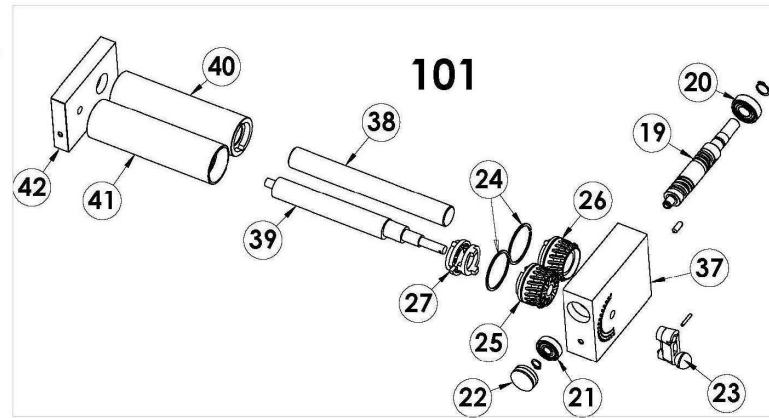

01/2013

Mod: P42/XVM

Production code: P05MO25001

Diamond
catering equipment

MODELLO	RM32A	RM42A	RM42TA	
POS.	HO.LA	HO.LA	HO.LA	M42A
1	3700950	3700960	3700960	
2	3700780	3700800	3700800	
3	3700400	3700410	3700410	3700410
4	4100060	4100400	4100380	
5	5800200	5800200	5800200	
6	5320750	5320750	5320750	
7	3700820	3700820	3700820	
8	3660330	3660330	3660330	
9				5874010
10				
11	3700050	3700220	3700600	3700870
12	3700060	3700230	3700590	
13	3002470	3002470	3002470	
14	3002700	3002700		
15	3002460	3002460	3002460	3002460
16	3002170	3002170		
17	3002000	3002000		
18	3004200	3004200	3004200	3004200
19	3003650	3003650	3003650	3003650
20	5093100	5093100	5093100	5093100
21	5093000	5093000	5093000	5093000
22	4660050	4660050	4660050	4660050
23	3503820	3503820	3503820	3503820
24	5003010	5003010	5003010	5003010
25	3203411	3203411	3203411	3203411
26	3203511	3203511	3203511	3203511
27	4203270	4203270	4203270	4203270
28	3700070	3003350	3003350	3003350
29	3700080	3004050	3004050	3004050
30	3660230	3003950	3003950	3003950
31	3660220	3003850	3003850	3003850
32	3700100	4001030	4001030	4001030
33	3700110	4001040	4001040	4001040

34	3700130	3100500	3100500	3100500
35	3004300	3004300	3004300	3004300
36	4000500	4000500	4000500	4000500
37	3003400	3003400	3003450	
38	3003300	3004150	3004100	
39	3003200	3003250	3004000	
40	3003100	3003150	3003180	
41	3003000	3003050	3003160	
42	3003410	3003410	3003550	
43	5420200	5420300	5420300	5420300
44	3150080	3150080	3150080	3150080
45	3150030	3150030	3150030	3150030
46	5070200	5070010	5070010	5070050
47				
48	3503400	3504400		
49	3700170	3700260		
50		3004770		
51	5310000	5310000	5310000	
52				5300100
53				
54				
55				
56				
57				
58				
59				
60				
61				
62				
63	3004700	3004700		
64	3700330	3700340		
65				8308560
66				
67				
68				