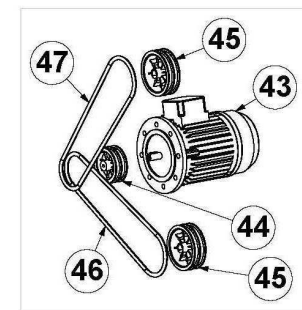

01/2013

Mod: P42/XVM

Production code: P05MO25001

Diamond
catering equipment

MODELLO	RM32A	RM42A	RM42TA	
POS.	HO.LA	HO.LA	HO.LA	M42A
1	3700950	3700960	3700960	
2	3700780	3700800	3700800	
3	3700400	3700410	3700410	3700410
4	4100060	4100400	4100380	
5	5800200	5800200	5800200	
6	5320750	5320750	5320750	
7	3700820	3700820	3700820	
8	3660330	3660330	3660330	
9				5874010
10				
11	3700050	3700220	3700600	3700870
12	3700060	3700230	3700590	
13	3002470	3002470	3002470	
14	3002700	3002700		
15	3002460	3002460	3002460	3002460
16	3002170	3002170		
17	3002000	3002000		
18	3004200	3004200	3004200	3004200
19	3003650	3003650	3003650	3003650
20	5093100	5093100	5093100	5093100
21	5093000	5093000	5093000	5093000
22	4660050	4660050	4660050	4660050
23	3503820	3503820	3503820	3503820
24	5003010	5003010	5003010	5003010
25	3203411	3203411	3203411	3203411
26	3203511	3203511	3203511	3203511
27	4203270	4203270	4203270	4203270
28	3700070	3003350	3003350	3003350
29	3700080	3004050	3004050	3004050
30	3660230	3003950	3003950	3003950
31	3660220	3003850	3003850	3003850
32	3700100	4001030	4001030	4001030
33	3700110	4001040	4001040	4001040

34	3700130	3100500	3100500	3100500
35	3004300	3004300	3004300	3004300
36	4000500	4000500	4000500	4000500
37	3003400	3003400	3003450	
38	3003300	3004150	3004100	
39	3003200	3003250	3004000	
40	3003100	3003150	3003180	
41	3003000	3003050	3003160	
42	3003410	3003410	3003550	
43	5420200	5420300	5420300	5420300
44	3150080	3150080	3150080	3150080
45	3150030	3150030	3150030	3150030
46	5070200	5070010	5070010	5070050
47				
48	3503400	3504400		
49	3700170	3700260		
50		3004770		
51	5310000	5310000	5310000	
52				5300100
53				
54				
55				
56				
57				
58				
59				
60				
61				
62				
63	3004700	3004700		
64	3700330	3700340		
65				8308560
66				
67				
68				