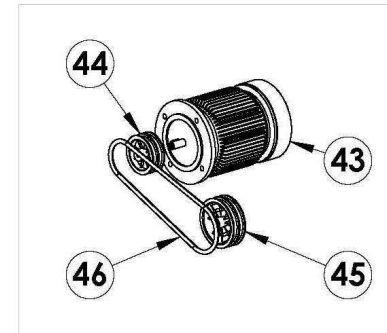

01/2013

Mod: P42/XVM

Production code: P05MO25001

Diamond
catering equipment

MODELLO	RM32A	RM42A	RM42TA	
POS.	HO.LA	HO.LA	HO.LA	M42A
1	3700950	3700960	3700960	
2	3700780	3700800	3700800	
3	3700400	3700410	3700410	3700410
4	4100060	4100400	4100380	
5	5800200	5800200	5800200	
6	5320750	5320750	5320750	
7	3700820	3700820	3700820	
8	3660330	3660330	3660330	
9				5874010
10				
11	3700050	3700220	3700600	3700870
12	3700060	3700230	3700590	
13	3002470	3002470	3002470	
14	3002700	3002700		
15	3002460	3002460	3002460	3002460
16	3002170	3002170		
17	3002000	3002000		
18	3004200	3004200	3004200	3004200
19	3003650	3003650	3003650	3003650
20	5093100	5093100	5093100	5093100
21	5093000	5093000	5093000	5093000
22	4660050	4660050	4660050	4660050
23	3503820	3503820	3503820	3503820
24	5003010	5003010	5003010	5003010
25	3203411	3203411	3203411	3203411
26	3203511	3203511	3203511	3203511
27	4203270	4203270	4203270	4203270
28	3700070	3003350	3003350	3003350
29	3700080	3004050	3004050	3004050
30	3660230	3003950	3003950	3003950
31	3660220	3003850	3003850	3003850
32	3700100	4001030	4001030	4001030
33	3700110	4001040	4001040	4001040

34	3700130	3100500	3100500	3100500
35	3004300	3004300	3004300	3004300
36	4000500	4000500	4000500	4000500
37	3003400	3003400	3003450	
38	3003300	3004150	3004100	
39	3003200	3003250	3004000	
40	3003100	3003150	3003180	
41	3003000	3003050	3003160	
42	3003410	3003410	3003550	
43	5420200	5420300	5420300	5420300
44	3150080	3150080	3150080	3150080
45	3150030	3150030	3150030	3150030
46	5070200	5070010	5070010	5070050
47				
48	3503400	3504400		
49	3700170	3700260		
50		3004770		
51	5310000	5310000	5310000	
52				5300100
53				
54				
55				
56				
57				
58				
59				
60				
61				
62				
63	3004700	3004700		
64	3700330	3700340		
65				8308560
66				
67				
68				