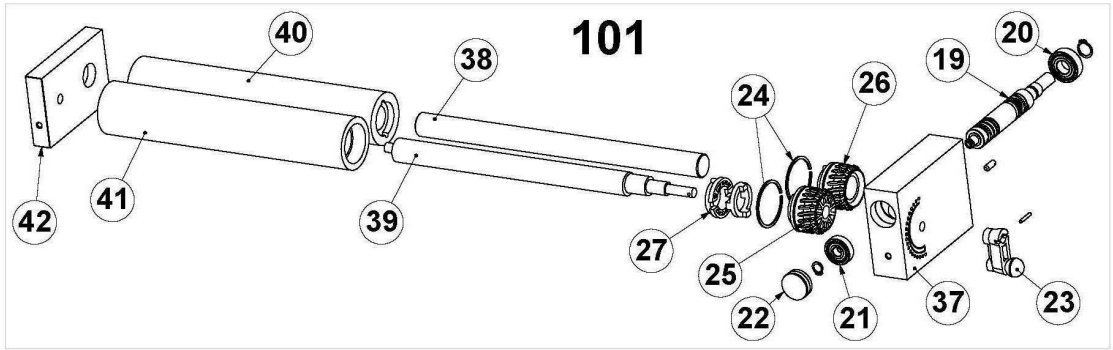

01/2013

Mod: P42/XV

Production code: P05R024025

Diamond
catering equipment

MODELLO	RM32A	RM42A	RM42TA	
POS.	HO.LA	HO.LA	HO.LA	M42A
1	3700950	3700960	3700960	
2	3700780	3700800	3700800	
3	3700400	3700410	3700410	3700410
4	4100060	4100400	4100380	
5	5800200	5800200	5800200	
6	5320750	5320750	5320750	
7	3700820	3700820	3700820	
8	3660330	3660330	3660330	
9				5874010
10				
11	3700050	3700220	3700600	3700870
12	3700060	3700230	3700590	
13	3002470	3002470	3002470	
14	3002700	3002700		
15	3002460	3002460	3002460	3002460
16	3002170	3002170		
17	3002000	3002000		
18	3004200	3004200	3004200	3004200
19	3003650	3003650	3003650	3003650
20	5093100	5093100	5093100	5093100
21	5093000	5093000	5093000	5093000
22	4660050	4660050	4660050	4660050
23	3503820	3503820	3503820	3503820
24	5003010	5003010	5003010	5003010
25	3203411	3203411	3203411	3203411
26	3203511	3203511	3203511	3203511
27	4203270	4203270	4203270	4203270
28	3700070	3003350	3003350	3003350
29	3700080	3004050	3004050	3004050
30	3660230	3003950	3003950	3003950
31	3660220	3003850	3003850	3003850
32	3700100	4001030	4001030	4001030
33	3700110	4001040	4001040	4001040

34	3700130	3100500	3100500	3100500
35	3004300	3004300	3004300	3004300
36	4000500	4000500	4000500	4000500
37	3003400	3003400	3003450	
38	3003300	3004150	3004100	
39	3003200	3003250	3004000	
40	3003100	3003150	3003180	
41	3003000	3003050	3003160	
42	3003410	3003410	3003550	
43	5420200	5420300	5420300	5420300
44	3150080	3150080	3150080	3150080
45	3150030	3150030	3150030	3150030
46	5070200	5070010	5070010	5070050
47				
48	3503400	3504400		
49	3700170	3700260		
50		3004770		
51	5310000	5310000	5310000	
52				5300100
53				
54				
55				
56				
57				
58				
59				
60				
61				
62				
63	3004700	3004700		
64	3700330	3700340		
65				8308560
66				
67				
68				