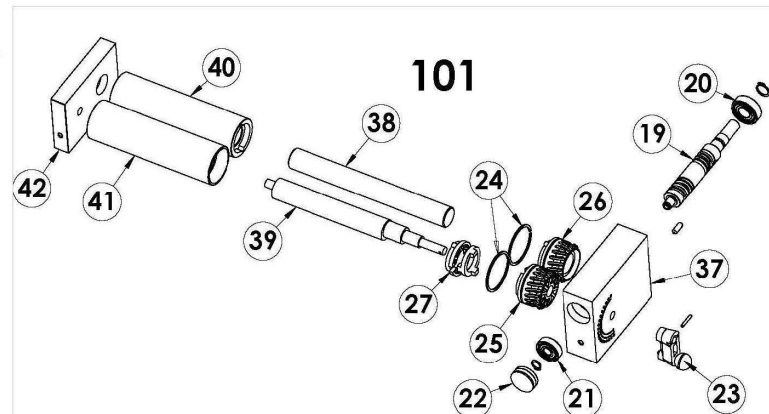

01/2013

Mod: P42/XV

Production code: P05R024025

Diamond
catering equipment

MODELLO	RM32A	RM42A	RM42TA	
POS.	HO.LA	HO.LA	HO.LA	M42A
1	3700950	3700960	3700960	
2	3700780	3700800	3700800	
3	3700400	3700410	3700410	3700410
4	4100060	4100400	4100380	
5	5800200	5800200	5800200	
6	5320750	5320750	5320750	
7	3700820	3700820	3700820	
8	3660330	3660330	3660330	
9				5874010
10				
11	3700050	3700220	3700600	3700870
12	3700060	3700230	3700590	
13	3002470	3002470	3002470	
14	3002700	3002700		
15	3002460	3002460	3002460	3002460
16	3002170	3002170		
17	3002000	3002000		
18	3004200	3004200	3004200	3004200
19	3003650	3003650	3003650	3003650
20	5093100	5093100	5093100	5093100
21	5093000	5093000	5093000	5093000
22	4660050	4660050	4660050	4660050
23	3503820	3503820	3503820	3503820
24	5003010	5003010	5003010	5003010
25	3203411	3203411	3203411	3203411
26	3203511	3203511	3203511	3203511
27	4203270	4203270	4203270	4203270
28	3700070	3003350	3003350	3003350
29	3700080	3004050	3004050	3004050
30	3660230	3003950	3003950	3003950
31	3660220	3003850	3003850	3003850
32	3700100	4001030	4001030	4001030
33	3700110	4001040	4001040	4001040

34	3700130	3100500	3100500	3100500
35	3004300	3004300	3004300	3004300
36	4000500	4000500	4000500	4000500
37	3003400	3003400	3003450	
38	3003300	3004150	3004100	
39	3003200	3003250	3004000	
40	3003100	3003150	3003180	
41	3003000	3003050	3003160	
42	3003410	3003410	3003550	
43	5420200	5420300	5420300	5420300
44	3150080	3150080	3150080	3150080
45	3150030	3150030	3150030	3150030
46	5070200	5070010	5070010	5070050
47				
48	3503400	3504400		
49	3700170	3700260		
50		3004770		
51	5310000	5310000	5310000	
52				5300100
53				
54				
55				
56				
57				
58				
59				
60				
61				
62				
63	3004700	3004700		
64	3700330	3700340		
65				8308560
66				
67				
68				