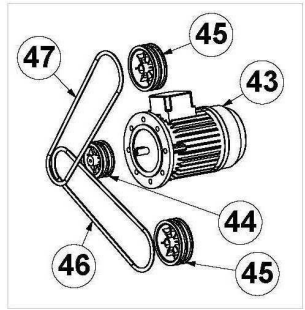

01/2013

Mod: P42/XV

Production code: P05R024025

Diamond
catering equipment

MODELLO	RM32A	RM42A	RM42TA	
POS.	HO.LA	HO.LA	HO.LA	M42A
1	3700950	3700960	3700960	
2	3700780	3700800	3700800	
3	3700400	3700410	3700410	3700410
4	4100060	4100400	4100380	
5	5800200	5800200	5800200	
6	5320750	5320750	5320750	
7	3700820	3700820	3700820	
8	3660330	3660330	3660330	
9				5874010
10				
11	3700050	3700220	3700600	3700870
12	3700060	3700230	3700590	
13	3002470	3002470	3002470	
14	3002700	3002700		
15	3002460	3002460	3002460	3002460
16	3002170	3002170		
17	3002000	3002000		
18	3004200	3004200	3004200	3004200
19	3003650	3003650	3003650	3003650
20	5093100	5093100	5093100	5093100
21	5093000	5093000	5093000	5093000
22	4660050	4660050	4660050	4660050
23	3503820	3503820	3503820	3503820
24	5003010	5003010	5003010	5003010
25	3203411	3203411	3203411	3203411
26	3203511	3203511	3203511	3203511
27	4203270	4203270	4203270	4203270
28	3700070	3003350	3003350	3003350
29	3700080	3004050	3004050	3004050
30	3660230	3003950	3003950	3003950
31	3660220	3003850	3003850	3003850
32	3700100	4001030	4001030	4001030
33	3700110	4001040	4001040	4001040

34	3700130	3100500	3100500	3100500
35	3004300	3004300	3004300	3004300
36	4000500	4000500	4000500	4000500
37	3003400	3003400	3003450	
38	3003300	3004150	3004100	
39	3003200	3003250	3004000	
40	3003100	3003150	3003180	
41	3003000	3003050	3003160	
42	3003410	3003410	3003550	
43	5420200	5420300	5420300	5420300
44	3150080	3150080	3150080	3150080
45	3150030	3150030	3150030	3150030
46	5070200	5070010	5070010	5070050
47				
48	3503400	3504400		
49	3700170	3700260		
50		3004770		
51	5310000	5310000	5310000	
52				5300100
53				
54				
55				
56				
57				
58				
59				
60				
61				
62				
63	3004700	3004700		
64	3700330	3700340		
65				8308560
66				
67				
68				