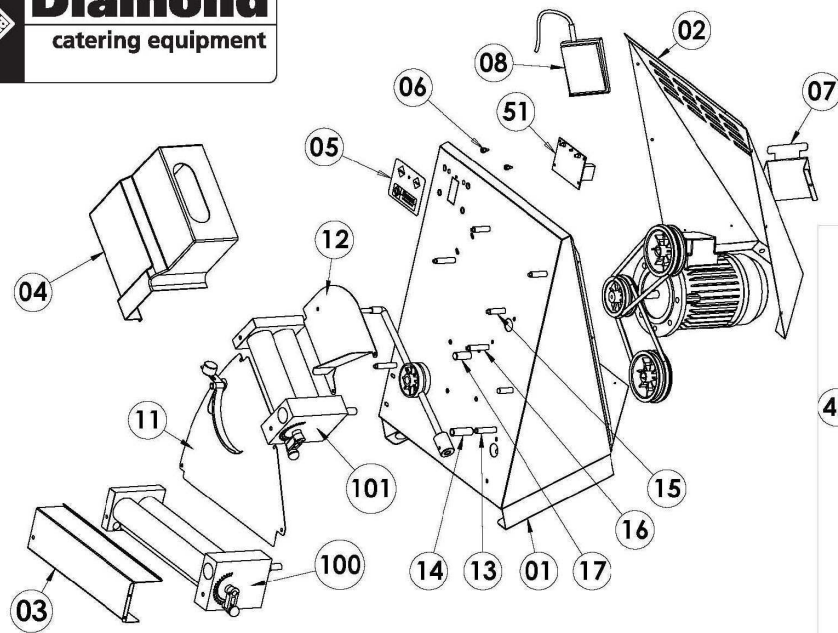

01/2013

Mod: P42/XV

Production code: P05R024025

Diamond
catering equipment

MODELLO	RM32A	RM42A	RM42TA	
POS.	HO.LA	HO.LA	HO.LA	M42A
1	3700950	3700960	3700960	
2	3700780	3700800	3700800	
3	3700400	3700410	3700410	3700410
4	4100060	4100400	4100380	
5	5800200	5800200	5800200	
6	5320750	5320750	5320750	
7	3700820	3700820	3700820	
8	3660330	3660330	3660330	
9				5874010
10				
11	3700050	3700220	3700600	3700870
12	3700060	3700230	3700590	
13	3002470	3002470	3002470	
14	3002700	3002700		
15	3002460	3002460	3002460	3002460
16	3002170	3002170		
17	3002000	3002000		
18	3004200	3004200	3004200	3004200
19	3003650	3003650	3003650	3003650
20	5093100	5093100	5093100	5093100
21	5093000	5093000	5093000	5093000
22	4660050	4660050	4660050	4660050
23	3503820	3503820	3503820	3503820
24	5003010	5003010	5003010	5003010
25	3203411	3203411	3203411	3203411
26	3203511	3203511	3203511	3203511
27	4203270	4203270	4203270	4203270
28	3700070	3003350	3003350	3003350
29	3700080	3004050	3004050	3004050
30	3660230	3003950	3003950	3003950
31	3660220	3003850	3003850	3003850
32	3700100	4001030	4001030	4001030
33	3700110	4001040	4001040	4001040

34	3700130	3100500	3100500	3100500
35	3004300	3004300	3004300	3004300
36	4000500	4000500	4000500	4000500
37	3003400	3003400	3003450	
38	3003300	3004150	3004100	
39	3003200	3003250	3004000	
40	3003100	3003150	3003180	
41	3003000	3003050	3003160	
42	3003410	3003410	3003550	
43	5420200	5420300	5420300	5420300
44	3150080	3150080	3150080	3150080
45	3150030	3150030	3150030	3150030
46	5070200	5070010	5070010	5070050
47				
48	3503400	3504400		
49	3700170	3700260		
50		3004770		
51	5310000	5310000	5310000	
52				5300100
53				
54				
55				
56				
57				
58				
59				
60				
61				
62				
63	3004700	3004700		
64	3700330	3700340		
65				8308560
66				
67				
68				