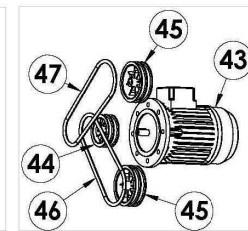

01/2013

Mod: P42/XV

Production code: P05R024025

Diamond
catering equipment

MODELLO	RM32A	RM42A	RM42TA	
POS.	HO.LA	HO.LA	HO.LA	M42A
1	3700950	3700960	3700960	
2	3700780	3700800	3700800	
3	3700400	3700410	3700410	3700410
4	4100060	4100400	4100380	
5	5800200	5800200	5800200	
6	5320750	5320750	5320750	
7	3700820	3700820	3700820	
8	3660330	3660330	3660330	
9				5874010
10				
11	3700050	3700220	3700600	3700870
12	3700060	3700230	3700590	
13	3002470	3002470	3002470	
14	3002700	3002700		
15	3002460	3002460	3002460	3002460
16	3002170	3002170		
17	3002000	3002000		
18	3004200	3004200	3004200	3004200
19	3003650	3003650	3003650	3003650
20	5093100	5093100	5093100	5093100
21	5093000	5093000	5093000	5093000
22	4660050	4660050	4660050	4660050
23	3503820	3503820	3503820	3503820
24	5003010	5003010	5003010	5003010
25	3203411	3203411	3203411	3203411
26	3203511	3203511	3203511	3203511
27	4203270	4203270	4203270	4203270
28	3700070	3003350	3003350	3003350
29	3700080	3004050	3004050	3004050
30	3660230	3003950	3003950	3003950
31	3660220	3003850	3003850	3003850
32	3700100	4001030	4001030	4001030
33	3700110	4001040	4001040	4001040

34	3700130	3100500	3100500	3100500
35	3004300	3004300	3004300	3004300
36	4000500	4000500	4000500	4000500
37	3003400	3003400	3003450	
38	3003300	3004150	3004100	
39	3003200	3003250	3004000	
40	3003100	3003150	3003180	
41	3003000	3003050	3003160	
42	3003410	3003410	3003550	
43	5420200	5420300	5420300	5420300
44	3150080	3150080	3150080	3150080
45	3150030	3150030	3150030	3150030
46	5070200	5070010	5070010	5070050
47				
48	3503400	3504400		
49	3700170	3700260		
50		3004770		
51	5310000	5310000	5310000	
52				5300100
53				
54				
55				
56				
57				
58				
59				
60				
61				
62				
63	3004700	3004700		
64	3700330	3700340		
65				8308560
66				
67				
68				