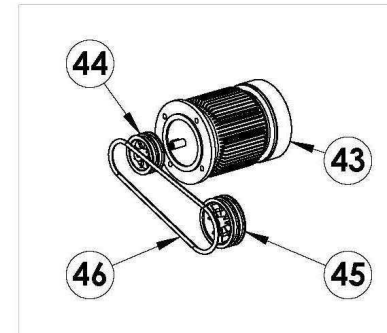

01/2013

Mod: P42/XV

Production code: P05R024025

Diamond
catering equipment

MODELLO	RM32A	RM42A	RM42TA	
POS.	HO.LA	HO.LA	HO.LA	M42A
1	3700950	3700960	3700960	
2	3700780	3700800	3700800	
3	3700400	3700410	3700410	3700410
4	4100060	4100400	4100380	
5	5800200	5800200	5800200	
6	5320750	5320750	5320750	
7	3700820	3700820	3700820	
8	3660330	3660330	3660330	
9				5874010
10				
11	3700050	3700220	3700600	3700870
12	3700060	3700230	3700590	
13	3002470	3002470	3002470	
14	3002700	3002700		
15	3002460	3002460	3002460	3002460
16	3002170	3002170		
17	3002000	3002000		
18	3004200	3004200	3004200	3004200
19	3003650	3003650	3003650	3003650
20	5093100	5093100	5093100	5093100
21	5093000	5093000	5093000	5093000
22	4660050	4660050	4660050	4660050
23	3503820	3503820	3503820	3503820
24	5003010	5003010	5003010	5003010
25	3203411	3203411	3203411	3203411
26	3203511	3203511	3203511	3203511
27	4203270	4203270	4203270	4203270
28	3700070	3003350	3003350	3003350
29	3700080	3004050	3004050	3004050
30	3660230	3003950	3003950	3003950
31	3660220	3003850	3003850	3003850
32	3700100	4001030	4001030	4001030
33	3700110	4001040	4001040	4001040

34	3700130	3100500	3100500	3100500
35	3004300	3004300	3004300	3004300
36	4000500	4000500	4000500	4000500
37	3003400	3003400	3003450	
38	3003300	3004150	3004100	
39	3003200	3003250	3004000	
40	3003100	3003150	3003180	
41	3003000	3003050	3003160	
42	3003410	3003410	3003550	
43	5420200	5420300	5420300	5420300
44	3150080	3150080	3150080	3150080
45	3150030	3150030	3150030	3150030
46	5070200	5070010	5070010	5070050
47				
48	3503400	3504400		
49	3700170	3700260		
50		3004770		
51	5310000	5310000	5310000	
52				5300100
53				
54				
55				
56				
57				
58				
59				
60				
61				
62				
63	3004700	3004700		
64	3700330	3700340		
65				8308560
66				
67				
68				