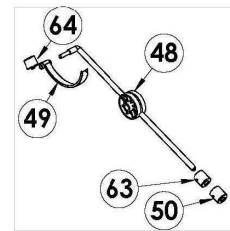

01/2013

Mod: P42/XV

Production code: P05R024025

Diamond
catering equipment

MODELLO	RM32A	RM42A	RM42TA	
POS.	HO.LA	HO.LA	HO.LA	M42A
1	3700950	3700960	3700960	
2	3700780	3700800	3700800	
3	3700400	3700410	3700410	3700410
4	4100060	4100400	4100380	
5	5800200	5800200	5800200	
6	5320750	5320750	5320750	
7	3700820	3700820	3700820	
8	3660330	3660330	3660330	
9				5874010
10				
11	3700050	3700220	3700600	3700870
12	3700060	3700230	3700590	
13	3002470	3002470	3002470	
14	3002700	3002700		
15	3002460	3002460	3002460	3002460
16	3002170	3002170		
17	3002000	3002000		
18	3004200	3004200	3004200	3004200
19	3003650	3003650	3003650	3003650
20	5093100	5093100	5093100	5093100
21	5093000	5093000	5093000	5093000
22	4660050	4660050	4660050	4660050
23	3503820	3503820	3503820	3503820
24	5003010	5003010	5003010	5003010
25	3203411	3203411	3203411	3203411
26	3203511	3203511	3203511	3203511
27	4203270	4203270	4203270	4203270
28	3700070	3003350	3003350	3003350
29	3700080	3004050	3004050	3004050
30	3660230	3003950	3003950	3003950
31	3660220	3003850	3003850	3003850
32	3700100	4001030	4001030	4001030
33	3700110	4001040	4001040	4001040

34	3700130	3100500	3100500	3100500
35	3004300	3004300	3004300	3004300
36	4000500	4000500	4000500	4000500
37	3003400	3003400	3003450	
38	3003300	3004150	3004100	
39	3003200	3003250	3004000	
40	3003100	3003150	3003180	
41	3003000	3003050	3003160	
42	3003410	3003410	3003550	
43	5420200	5420300	5420300	5420300
44	3150080	3150080	3150080	3150080
45	3150030	3150030	3150030	3150030
46	5070200	5070010	5070010	5070050
47				
48	3503400	3504400		
49	3700170	3700260		
50		3004770		
51	5310000	5310000	5310000	
52				5300100
53				
54				
55				
56				
57				
58				
59				
60				
61				
62				
63	3004700	3004700		
64	3700330	3700340		
65				8308560
66				
67				
68				