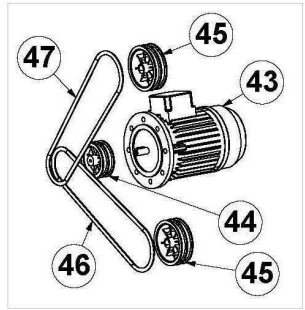

11/2013

Mod: P42/X

Production code: P05R024025

Diamond
catering equipment

MODELLO	RM32A	RM42A	RM42TA	
POS.	HO.LA	HO.LA	HO.LA	M42A
1	3700950	3700960	3700960	
2	3700780	3700800	3700800	
3	3700400	3700410	3700410	3700410
4	4100060	4100400	4100380	
5	5800200	5800200	5800200	
6	5320750	5320750	5320750	
7	3700820	3700820	3700820	
8	3660330	3660330	3660330	
9				5874010
10				
11	3700050	3700220	3700600	3700870
12	3700060	3700230	3700590	
13	3002470	3002470	3002470	
14	3002700	3002700		
15	3002460	3002460	3002460	3002460
16	3002170	3002170		
17	3002000	3002000		
18	3004200	3004200	3004200	3004200
19	3003650	3003650	3003650	3003650
20	5093100	5093100	5093100	5093100
21	5093000	5093000	5093000	5093000
22	4660050	4660050	4660050	4660050
23	3503820	3503820	3503820	3503820
24	5003010	5003010	5003010	5003010
25	3203411	3203411	3203411	3203411
26	3203511	3203511	3203511	3203511
27	4203270	4203270	4203270	4203270
28	3700070	3003350	3003350	3003350
29	3700080	3004050	3004050	3004050
30	3660230	3003950	3003950	3003950
31	3660220	3003850	3003850	3003850
32	3700100	4001030	4001030	4001030
33	3700110	4001040	4001040	4001040

34	3700130	3100500	3100500	3100500
35	3004300	3004300	3004300	3004300
36	4000500	4000500	4000500	4000500
37	3003400	3003400	3003450	
38	3003300	3004150	3004100	
39	3003200	3003250	3004000	
40	3003100	3003150	3003180	
41	3003000	3003050	3003160	
42	3003410	3003410	3003550	
43	5420200	5420300	5420300	5420300
44	3150080	3150080	3150080	3150080
45	3150030	3150030	3150030	3150030
46	5070200	5070010	5070010	5070050
47				
48	3503400	3504400		
49	3700170	3700260		
50		3004770		
51	5310000	5310000	5310000	
52				5300100
53				
54				
55				
56				
57				
58				
59				
60				
61				
62				
63	3004700	3004700		
64	3700330	3700340		
65				8308560
66				
67				
68				