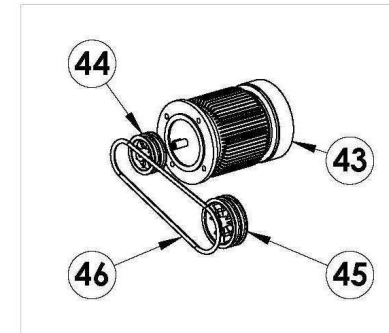

11/2013

Mod: P42/X

Production code: P05R024025

Diamond
catering equipment

MODELLO	RM32A	RM42A	RM42TA	
POS.	HO.LA	HO.LA	HO.LA	M42A
1	3700950	3700960	3700960	
2	3700780	3700800	3700800	
3	3700400	3700410	3700410	3700410
4	4100060	4100400	4100380	
5	5800200	5800200	5800200	
6	5320750	5320750	5320750	
7	3700820	3700820	3700820	
8	3660330	3660330	3660330	
9				5874010
10				
11	3700050	3700220	3700600	3700870
12	3700060	3700230	3700590	
13	3002470	3002470	3002470	
14	3002700	3002700		
15	3002460	3002460	3002460	3002460
16	3002170	3002170		
17	3002000	3002000		
18	3004200	3004200	3004200	3004200
19	3003650	3003650	3003650	3003650
20	5093100	5093100	5093100	5093100
21	5093000	5093000	5093000	5093000
22	4660050	4660050	4660050	4660050
23	3503820	3503820	3503820	3503820
24	5003010	5003010	5003010	5003010
25	3203411	3203411	3203411	3203411
26	3203511	3203511	3203511	3203511
27	4203270	4203270	4203270	4203270
28	3700070	3003350	3003350	3003350
29	3700080	3004050	3004050	3004050
30	3660230	3003950	3003950	3003950
31	3660220	3003850	3003850	3003850
32	3700100	4001030	4001030	4001030
33	3700110	4001040	4001040	4001040

34	3700130	3100500	3100500	3100500
35	3004300	3004300	3004300	3004300
36	4000500	4000500	4000500	4000500
37	3003400	3003400	3003450	
38	3003300	3004150	3004100	
39	3003200	3003250	3004000	
40	3003100	3003150	3003180	
41	3003000	3003050	3003160	
42	3003410	3003410	3003550	
43	5420200	5420300	5420300	5420300
44	3150080	3150080	3150080	3150080
45	3150030	3150030	3150030	3150030
46	5070200	5070010	5070010	5070050
47				
48	3503400	3504400		
49	3700170	3700260		
50		3004770		
51	5310000	5310000	5310000	
52				5300100
53				
54				
55				
56				
57				
58				
59				
60				
61				
62				
63	3004700	3004700		
64	3700330	3700340		
65				8308560
66				
67				
68				