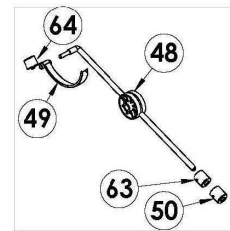

11/2013

Mod: P42/X

Production code: P05R024025

Diamond
catering equipment

MODELLO	RM32A	RM42A	RM42TA	
POS.	HO.LA	HO.LA	HO.LA	M42A
1	3700950	3700960	3700960	
2	3700780	3700800	3700800	
3	3700400	3700410	3700410	3700410
4	4100060	4100400	4100380	
5	5800200	5800200	5800200	
6	5320750	5320750	5320750	
7	3700820	3700820	3700820	
8	3660330	3660330	3660330	
9				5874010
10				
11	3700050	3700220	3700600	3700870
12	3700060	3700230	3700590	
13	3002470	3002470	3002470	
14	3002700	3002700		
15	3002460	3002460	3002460	3002460
16	3002170	3002170		
17	3002000	3002000		
18	3004200	3004200	3004200	3004200
19	3003650	3003650	3003650	3003650
20	5093100	5093100	5093100	5093100
21	5093000	5093000	5093000	5093000
22	4660050	4660050	4660050	4660050
23	3503820	3503820	3503820	3503820
24	5003010	5003010	5003010	5003010
25	3203411	3203411	3203411	3203411
26	3203511	3203511	3203511	3203511
27	4203270	4203270	4203270	4203270
28	3700070	3003350	3003350	3003350
29	3700080	3004050	3004050	3004050
30	3660230	3003950	3003950	3003950
31	3660220	3003850	3003850	3003850
32	3700100	4001030	4001030	4001030
33	3700110	4001040	4001040	4001040

34	3700130	3100500	3100500	3100500
35	3004300	3004300	3004300	3004300
36	4000500	4000500	4000500	4000500
37	3003400	3003400	3003450	
38	3003300	3004150	3004100	
39	3003200	3003250	3004000	
40	3003100	3003150	3003180	
41	3003000	3003050	3003160	
42	3003410	3003410	3003550	
43	5420200	5420300	5420300	5420300
44	3150080	3150080	3150080	3150080
45	3150030	3150030	3150030	3150030
46	5070200	5070010	5070010	5070050
47				
48	3503400	3504400		
49	3700170	3700260		
50		3004770		
51	5310000	5310000	5310000	
52				5300100
53				
54				
55				
56				
57				
58				
59				
60				
61				
62				
63	3004700	3004700		
64	3700330	3700340		
65				8308560
66				
67				
68				