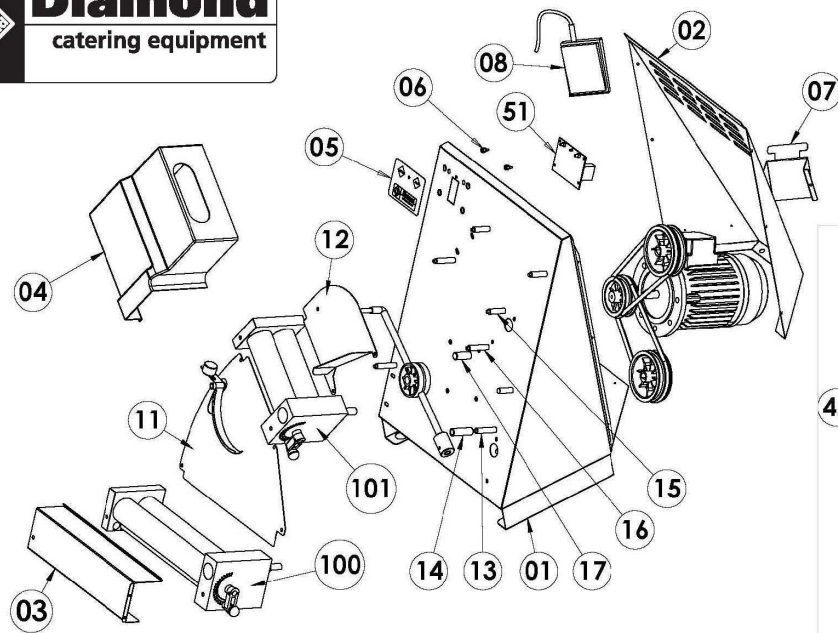

11/2013

Mod: P42/X

Production code: P05R024025

Diamond
catering equipment

MODELLO	RM32A	RM42A	RM42TA	
POS.	HO.LA	HO.LA	HO.LA	M42A
1	3700950	3700960	3700960	
2	3700780	3700800	3700800	
3	3700400	3700410	3700410	3700410
4	4100060	4100400	4100380	
5	5800200	5800200	5800200	
6	5320750	5320750	5320750	
7	3700820	3700820	3700820	
8	3660330	3660330	3660330	
9				5874010
10				
11	3700050	3700220	3700600	3700870
12	3700060	3700230	3700590	
13	3002470	3002470	3002470	
14	3002700	3002700		
15	3002460	3002460	3002460	3002460
16	3002170	3002170		
17	3002000	3002000		
18	3004200	3004200	3004200	3004200
19	3003650	3003650	3003650	3003650
20	5093100	5093100	5093100	5093100
21	5093000	5093000	5093000	5093000
22	4660050	4660050	4660050	4660050
23	3503820	3503820	3503820	3503820
24	5003010	5003010	5003010	5003010
25	3203411	3203411	3203411	3203411
26	3203511	3203511	3203511	3203511
27	4203270	4203270	4203270	4203270
28	3700070	3003350	3003350	3003350
29	3700080	3004050	3004050	3004050
30	3660230	3003950	3003950	3003950
31	3660220	3003850	3003850	3003850
32	3700100	4001030	4001030	4001030
33	3700110	4001040	4001040	4001040

34	3700130	3100500	3100500	3100500
35	3004300	3004300	3004300	3004300
36	4000500	4000500	4000500	4000500
37	3003400	3003400	3003450	
38	3003300	3004150	3004100	
39	3003200	3003250	3004000	
40	3003100	3003150	3003180	
41	3003000	3003050	3003160	
42	3003410	3003410	3003550	
43	5420200	5420300	5420300	5420300
44	3150080	3150080	3150080	3150080
45	3150030	3150030	3150030	3150030
46	5070200	5070010	5070010	5070050
47				
48	3503400	3504400		
49	3700170	3700260		
50		3004770		
51	5310000	5310000	5310000	
52				5300100
53				
54				
55				
56				
57				
58				
59				
60				
61				
62				
63	3004700	3004700		
64	3700330	3700340		
65				8308560
66				
67				
68				