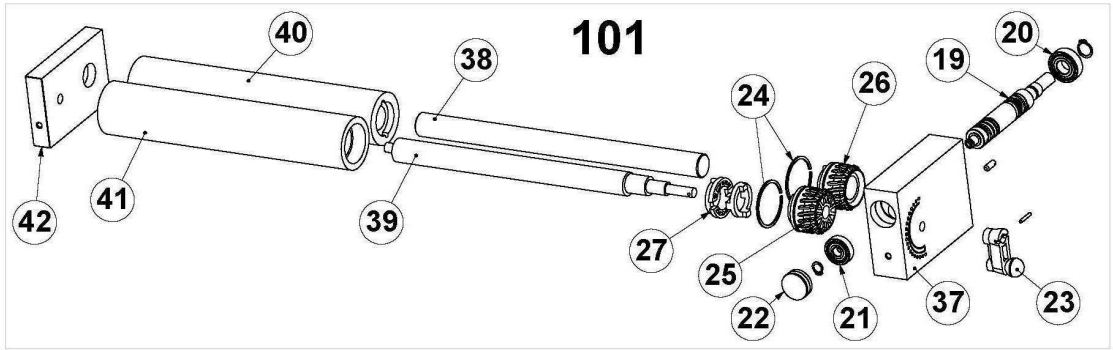

11/2013

Mod: P42/X

Production code: P05R024025

Diamond
catering equipment

MODELLO	RM32A	RM42A	RM42TA	
POS.	HO.LA	HO.LA	HO.LA	M42A
1	3700950	3700960	3700960	
2	3700780	3700800	3700800	
3	3700400	3700410	3700410	3700410
4	4100060	4100400	4100380	
5	5800200	5800200	5800200	
6	5320750	5320750	5320750	
7	3700820	3700820	3700820	
8	3660330	3660330	3660330	
9				5874010
10				
11	3700050	3700220	3700600	3700870
12	3700060	3700230	3700590	
13	3002470	3002470	3002470	
14	3002700	3002700		
15	3002460	3002460	3002460	3002460
16	3002170	3002170		
17	3002000	3002000		
18	3004200	3004200	3004200	3004200
19	3003650	3003650	3003650	3003650
20	5093100	5093100	5093100	5093100
21	5093000	5093000	5093000	5093000
22	4660050	4660050	4660050	4660050
23	3503820	3503820	3503820	3503820
24	5003010	5003010	5003010	5003010
25	3203411	3203411	3203411	3203411
26	3203511	3203511	3203511	3203511
27	4203270	4203270	4203270	4203270
28	3700070	3003350	3003350	3003350
29	3700080	3004050	3004050	3004050
30	3660230	3003950	3003950	3003950
31	3660220	3003850	3003850	3003850
32	3700100	4001030	4001030	4001030
33	3700110	4001040	4001040	4001040

34	3700130	3100500	3100500	3100500
35	3004300	3004300	3004300	3004300
36	4000500	4000500	4000500	4000500
37	3003400	3003400	3003450	
38	3003300	3004150	3004100	
39	3003200	3003250	3004000	
40	3003100	3003150	3003180	
41	3003000	3003050	3003160	
42	3003410	3003410	3003550	
43	5420200	5420300	5420300	5420300
44	3150080	3150080	3150080	3150080
45	3150030	3150030	3150030	3150030
46	5070200	5070010	5070010	5070050
47				
48	3503400	3504400		
49	3700170	3700260		
50		3004770		
51	5310000	5310000	5310000	
52				5300100
53				
54				
55				
56				
57				
58				
59				
60				
61				
62				
63	3004700	3004700		
64	3700330	3700340		
65				8308560
66				
67				
68				