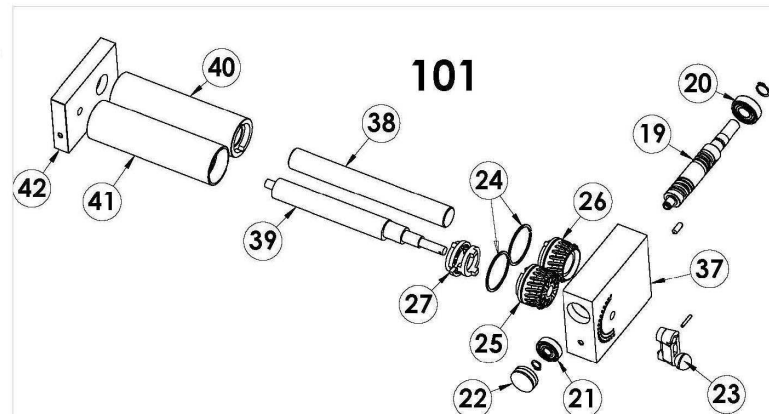

11/2013

Mod: P42/X

Production code: P05R024025

Diamond
catering equipment

MODELLO	RM32A	RM42A	RM42TA	
POS.	HO.LA	HO.LA	HO.LA	M42A
1	3700950	3700960	3700960	
2	3700780	3700800	3700800	
3	3700400	3700410	3700410	3700410
4	4100060	4100400	4100380	
5	5800200	5800200	5800200	
6	5320750	5320750	5320750	
7	3700820	3700820	3700820	
8	3660330	3660330	3660330	
9				5874010
10				
11	3700050	3700220	3700600	3700870
12	3700060	3700230	3700590	
13	3002470	3002470	3002470	
14	3002700	3002700		
15	3002460	3002460	3002460	3002460
16	3002170	3002170		
17	3002000	3002000		
18	3004200	3004200	3004200	3004200
19	3003650	3003650	3003650	3003650
20	5093100	5093100	5093100	5093100
21	5093000	5093000	5093000	5093000
22	4660050	4660050	4660050	4660050
23	3503820	3503820	3503820	3503820
24	5003010	5003010	5003010	5003010
25	3203411	3203411	3203411	3203411
26	3203511	3203511	3203511	3203511
27	4203270	4203270	4203270	4203270
28	3700070	3003350	3003350	3003350
29	3700080	3004050	3004050	3004050
30	3660230	3003950	3003950	3003950
31	3660220	3003850	3003850	3003850
32	3700100	4001030	4001030	4001030
33	3700110	4001040	4001040	4001040

34	3700130	3100500	3100500	3100500
35	3004300	3004300	3004300	3004300
36	4000500	4000500	4000500	4000500
37	3003400	3003400	3003450	
38	3003300	3004150	3004100	
39	3003200	3003250	3004000	
40	3003100	3003150	3003180	
41	3003000	3003050	3003160	
42	3003410	3003410	3003550	
43	5420200	5420300	5420300	5420300
44	3150080	3150080	3150080	3150080
45	3150030	3150030	3150030	3150030
46	5070200	5070010	5070010	5070050
47				
48	3503400	3504400		
49	3700170	3700260		
50		3004770		
51	5310000	5310000	5310000	
52				5300100
53				
54				
55				
56				
57				
58				
59				
60				
61				
62				
63	3004700	3004700		
64	3700330	3700340		
65				8308560
66				
67				
68				