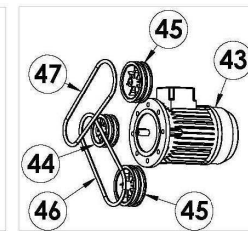

11/2013

Mod: P42/X

Production code: P05R024025

Diamond
catering equipment

MODELLO	RM32A	RM42A	RM42TA	
POS.	HO.LA	HO.LA	HO.LA	M42A
1	3700950	3700960	3700960	
2	3700780	3700800	3700800	
3	3700400	3700410	3700410	3700410
4	4100060	4100400	4100380	
5	5800200	5800200	5800200	
6	5320750	5320750	5320750	
7	3700820	3700820	3700820	
8	3660330	3660330	3660330	
9				5874010
10				
11	3700050	3700220	3700600	3700870
12	3700060	3700230	3700590	
13	3002470	3002470	3002470	
14	3002700	3002700		
15	3002460	3002460	3002460	3002460
16	3002170	3002170		
17	3002000	3002000		
18	3004200	3004200	3004200	3004200
19	3003650	3003650	3003650	3003650
20	5093100	5093100	5093100	5093100
21	5093000	5093000	5093000	5093000
22	4660050	4660050	4660050	4660050
23	3503820	3503820	3503820	3503820
24	5003010	5003010	5003010	5003010
25	3203411	3203411	3203411	3203411
26	3203511	3203511	3203511	3203511
27	4203270	4203270	4203270	4203270
28	3700070	3003350	3003350	3003350
29	3700080	3004050	3004050	3004050
30	3660230	3003950	3003950	3003950
31	3660220	3003850	3003850	3003850
32	3700100	4001030	4001030	4001030
33	3700110	4001040	4001040	4001040

34	3700130	3100500	3100500	3100500
35	3004300	3004300	3004300	3004300
36	4000500	4000500	4000500	4000500
37	3003400	3003400	3003450	
38	3003300	3004150	3004100	
39	3003200	3003250	3004000	
40	3003100	3003150	3003180	
41	3003000	3003050	3003160	
42	3003410	3003410	3003550	
43	5420200	5420300	5420300	5420300
44	3150080	3150080	3150080	3150080
45	3150030	3150030	3150030	3150030
46	5070200	5070010	5070010	5070050
47				
48	3503400	3504400		
49	3700170	3700260		
50		3004770		
51	5310000	5310000	5310000	
52				5300100
53				
54				
55				
56				
57				
58				
59				
60				
61				
62				
63	3004700	3004700		
64	3700330	3700340		
65				8308560
66				
67				
68				