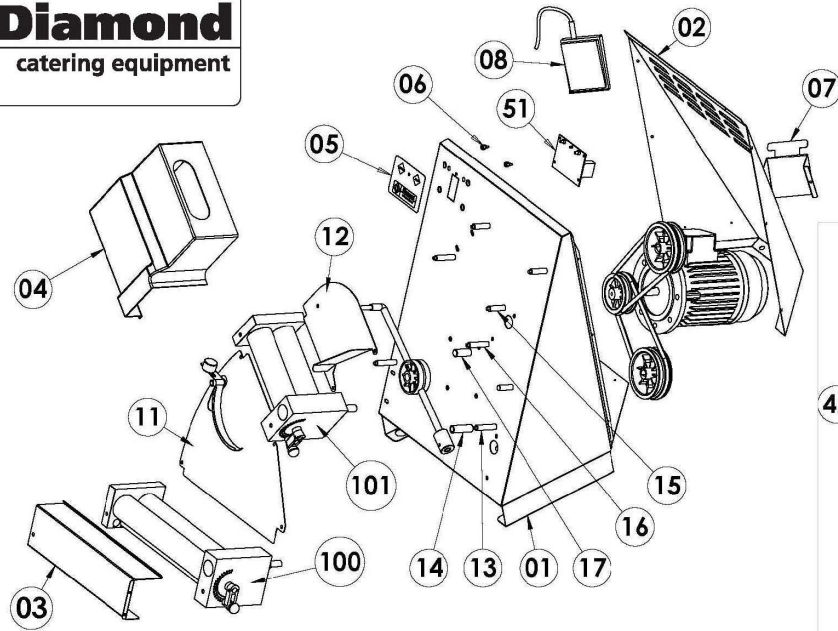

11/2013

Mod: P32/X

Production code: P05R024024

Diamond
catering equipment

MODELLO	RM32A	RM42A	RM42TA	
POS.	HO.LA	HO.LA	HO.LA	M42A
1	3700950	3700960	3700960	
2	3700780	3700800	3700800	
3	3700400	3700410	3700410	3700410
4	4100060	4100400	4100380	
5	5800200	5800200	5800200	
6	5320750	5320750	5320750	
7	3700820	3700820	3700820	
8	3660330	3660330	3660330	
9				5874010
10				
11	3700050	3700220	3700600	3700870
12	3700060	3700230	3700590	
13	3002470	3002470	3002470	
14	3002700	3002700		
15	3002460	3002460	3002460	3002460
16	3002170	3002170		
17	3002000	3002000		
18	3004200	3004200	3004200	3004200
19	3003650	3003650	3003650	3003650
20	5093100	5093100	5093100	5093100
21	5093000	5093000	5093000	5093000
22	4660050	4660050	4660050	4660050
23	3503820	3503820	3503820	3503820
24	5003010	5003010	5003010	5003010
25	3203411	3203411	3203411	3203411
26	3203511	3203511	3203511	3203511
27	4203270	4203270	4203270	4203270
28	3700070	3003350	3003350	3003350
29	3700080	3004050	3004050	3004050
30	3660230	3003950	3003950	3003950
31	3660220	3003850	3003850	3003850
32	3700100	4001030	4001030	4001030
33	3700110	4001040	4001040	4001040

34	3700130	3100500	3100500	3100500
35	3004300	3004300	3004300	3004300
36	4000500	4000500	4000500	4000500
37	3003400	3003400	3003450	
38	3003300	3004150	3004100	
39	3003200	3003250	3004000	
40	3003100	3003150	3003180	
41	3003000	3003050	3003160	
42	3003410	3003410	3003550	
43	5420200	5420300	5420300	5420300
44	3150080	3150080	3150080	3150080
45	3150030	3150030	3150030	3150030
46	5070200	5070010	5070010	5070050
47				
48	3503400	3504400		
49	3700170	3700260		
50		3004770		
51	5310000	5310000	5310000	
52				5300100
53				
54				
55				
56				
57				
58				
59				
60				
61				
62				
63	3004700	3004700		
64	3700330	3700340		
65				8308560
66				
67				
68				