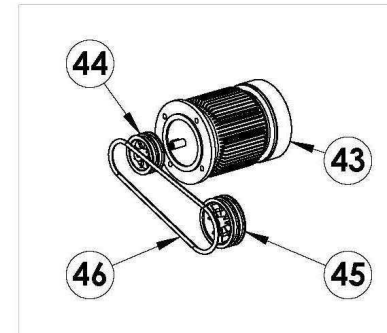

11/2013

Mod: P32/X

Production code: P05R024024

Diamond
catering equipment

MODELLO	RM32A	RM42A	RM42TA	
POS.	HO.LA	HO.LA	HO.LA	M42A
1	3700950	3700960	3700960	
2	3700780	3700800	3700800	
3	3700400	3700410	3700410	3700410
4	4100060	4100400	4100380	
5	5800200	5800200	5800200	
6	5320750	5320750	5320750	
7	3700820	3700820	3700820	
8	3660330	3660330	3660330	
9				5874010
10				
11	3700050	3700220	3700600	3700870
12	3700060	3700230	3700590	
13	3002470	3002470	3002470	
14	3002700	3002700		
15	3002460	3002460	3002460	3002460
16	3002170	3002170		
17	3002000	3002000		
18	3004200	3004200	3004200	3004200
19	3003650	3003650	3003650	3003650
20	5093100	5093100	5093100	5093100
21	5093000	5093000	5093000	5093000
22	4660050	4660050	4660050	4660050
23	3503820	3503820	3503820	3503820
24	5003010	5003010	5003010	5003010
25	3203411	3203411	3203411	3203411
26	3203511	3203511	3203511	3203511
27	4203270	4203270	4203270	4203270
28	3700070	3003350	3003350	3003350
29	3700080	3004050	3004050	3004050
30	3660230	3003950	3003950	3003950
31	3660220	3003850	3003850	3003850
32	3700100	4001030	4001030	4001030
33	3700110	4001040	4001040	4001040

34	3700130	3100500	3100500	3100500
35	3004300	3004300	3004300	3004300
36	4000500	4000500	4000500	4000500
37	3003400	3003400	3003450	
38	3003300	3004150	3004100	
39	3003200	3003250	3004000	
40	3003100	3003150	3003180	
41	3003000	3003050	3003160	
42	3003410	3003410	3003550	
43	5420200	5420300	5420300	5420300
44	3150080	3150080	3150080	3150080
45	3150030	3150030	3150030	3150030
46	5070200	5070010	5070010	5070050
47				
48	3503400	3504400		
49	3700170	3700260		
50		3004770		
51	5310000	5310000	5310000	
52				5300100
53				
54				
55				
56				
57				
58				
59				
60				
61				
62				
63	3004700	3004700		
64	3700330	3700340		
65				8308560
66				
67				
68				