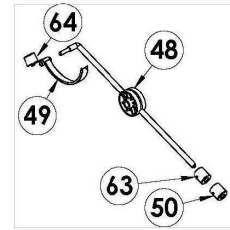

11/2013

Mod: P32/X

Production code: P05R024024

Diamond
catering equipment

MODELLO	RM32A	RM42A	RM42TA	
POS.	HO.LA	HO.LA	HO.LA	M42A
1	3700950	3700960	3700960	
2	3700780	3700800	3700800	
3	3700400	3700410	3700410	3700410
4	4100060	4100400	4100380	
5	5800200	5800200	5800200	
6	5320750	5320750	5320750	
7	3700820	3700820	3700820	
8	3660330	3660330	3660330	
9				5874010
10				
11	3700050	3700220	3700600	3700870
12	3700060	3700230	3700590	
13	3002470	3002470	3002470	
14	3002700	3002700		
15	3002460	3002460	3002460	3002460
16	3002170	3002170		
17	3002000	3002000		
18	3004200	3004200	3004200	3004200
19	3003650	3003650	3003650	3003650
20	5093100	5093100	5093100	5093100
21	5093000	5093000	5093000	5093000
22	4660050	4660050	4660050	4660050
23	3503820	3503820	3503820	3503820
24	5003010	5003010	5003010	5003010
25	3203411	3203411	3203411	3203411
26	3203511	3203511	3203511	3203511
27	4203270	4203270	4203270	4203270
28	3700070	3003350	3003350	3003350
29	3700080	3004050	3004050	3004050
30	3660230	3003950	3003950	3003950
31	3660220	3003850	3003850	3003850
32	3700100	4001030	4001030	4001030
33	3700110	4001040	4001040	4001040

34	3700130	3100500	3100500	3100500
35	3004300	3004300	3004300	3004300
36	4000500	4000500	4000500	4000500
37	3003400	3003400	3003450	
38	3003300	3004150	3004100	
39	3003200	3003250	3004000	
40	3003100	3003150	3003180	
41	3003000	3003050	3003160	
42	3003410	3003410	3003550	
43	5420200	5420300	5420300	5420300
44	3150080	3150080	3150080	3150080
45	3150030	3150030	3150030	3150030
46	5070200	5070010	5070010	5070050
47				
48	3503400	3504400		
49	3700170	3700260		
50		3004770		
51	5310000	5310000	5310000	
52				5300100
53				
54				
55				
56				
57				
58				
59				
60				
61				
62				
63	3004700	3004700		
64	3700330	3700340		
65				8308560
66				
67				
68				