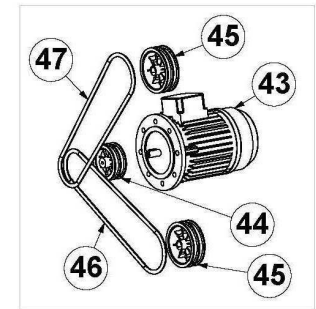

11/2013

Mod: P32/X

Production code: P05R024024

Diamond
catering equipment

MODELLO	RM32A	RM42A	RM42TA	
POS.	HO.LA	HO.LA	HO.LA	M42A
1	3700950	3700960	3700960	
2	3700780	3700800	3700800	
3	3700400	3700410	3700410	3700410
4	4100060	4100400	4100380	
5	5800200	5800200	5800200	
6	5320750	5320750	5320750	
7	3700820	3700820	3700820	
8	3660330	3660330	3660330	
9				5874010
10				
11	3700050	3700220	3700600	3700870
12	3700060	3700230	3700590	
13	3002470	3002470	3002470	
14	3002700	3002700		
15	3002460	3002460	3002460	3002460
16	3002170	3002170		
17	3002000	3002000		
18	3004200	3004200	3004200	3004200
19	3003650	3003650	3003650	3003650
20	5093100	5093100	5093100	5093100
21	5093000	5093000	5093000	5093000
22	4660050	4660050	4660050	4660050
23	3503820	3503820	3503820	3503820
24	5003010	5003010	5003010	5003010
25	3203411	3203411	3203411	3203411
26	3203511	3203511	3203511	3203511
27	4203270	4203270	4203270	4203270
28	3700070	3003350	3003350	3003350
29	3700080	3004050	3004050	3004050
30	3660230	3003950	3003950	3003950
31	3660220	3003850	3003850	3003850
32	3700100	4001030	4001030	4001030
33	3700110	4001040	4001040	4001040

34	3700130	3100500	3100500	3100500
35	3004300	3004300	3004300	3004300
36	4000500	4000500	4000500	4000500
37	3003400	3003400	3003450	
38	3003300	3004150	3004100	
39	3003200	3003250	3004000	
40	3003100	3003150	3003180	
41	3003000	3003050	3003160	
42	3003410	3003410	3003550	
43	5420200	5420300	5420300	5420300
44	3150080	3150080	3150080	3150080
45	3150030	3150030	3150030	3150030
46	5070200	5070010	5070010	5070050
47				
48	3503400	3504400		
49	3700170	3700260		
50		3004770		
51	5310000	5310000	5310000	
52				5300100
53				
54				
55				
56				
57				
58				
59				
60				
61				
62				
63	3004700	3004700		
64	3700330	3700340		
65				8308560
66				
67				
68				