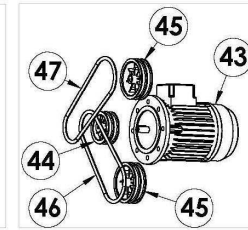

11/2013

Mod: P32/X

Production code: P05R024024

Diamond
catering equipment

MODELLO	RM32A	RM42A	RM42TA	
POS.	HO.LA	HO.LA	HO.LA	M42A
1	3700950	3700960	3700960	
2	3700780	3700800	3700800	
3	3700400	3700410	3700410	3700410
4	4100060	4100400	4100380	
5	5800200	5800200	5800200	
6	5320750	5320750	5320750	
7	3700820	3700820	3700820	
8	3660330	3660330	3660330	
9				5874010
10				
11	3700050	3700220	3700600	3700870
12	3700060	3700230	3700590	
13	3002470	3002470	3002470	
14	3002700	3002700		
15	3002460	3002460	3002460	3002460
16	3002170	3002170		
17	3002000	3002000		
18	3004200	3004200	3004200	3004200
19	3003650	3003650	3003650	3003650
20	5093100	5093100	5093100	5093100
21	5093000	5093000	5093000	5093000
22	4660050	4660050	4660050	4660050
23	3503820	3503820	3503820	3503820
24	5003010	5003010	5003010	5003010
25	3203411	3203411	3203411	3203411
26	3203511	3203511	3203511	3203511
27	4203270	4203270	4203270	4203270
28	3700070	3003350	3003350	3003350
29	3700080	3004050	3004050	3004050
30	3660230	3003950	3003950	3003950
31	3660220	3003850	3003850	3003850
32	3700100	4001030	4001030	4001030
33	3700110	4001040	4001040	4001040

34	3700130	3100500	3100500	3100500
35	3004300	3004300	3004300	3004300
36	4000500	4000500	4000500	4000500
37	3003400	3003400	3003450	
38	3003300	3004150	3004100	
39	3003200	3003250	3004000	
40	3003100	3003150	3003180	
41	3003000	3003050	3003160	
42	3003410	3003410	3003550	
43	5420200	5420300	5420300	5420300
44	3150080	3150080	3150080	3150080
45	3150030	3150030	3150030	3150030
46	5070200	5070010	5070010	5070050
47				
48	3503400	3504400		
49	3700170	3700260		
50		3004770		
51	5310000	5310000	5310000	
52				5300100
53				
54				
55				
56				
57				
58				
59				
60				
61				
62				
63	3004700	3004700		
64	3700330	3700340		
65				8308560
66				
67				
68				