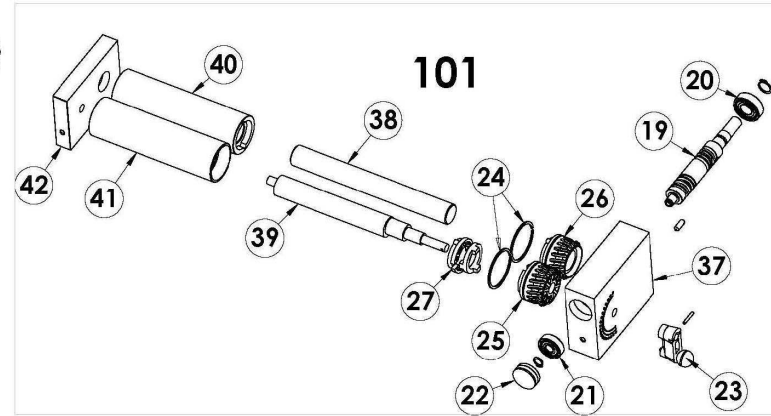

11/2013

Mod: P32/X

Production code: P05R024024

Diamond
catering equipment

MODELLO	RM32A	RM42A	RM42TA	
POS.	HO.LA	HO.LA	HO.LA	M42A
1	3700950	3700960	3700960	
2	3700780	3700800	3700800	
3	3700400	3700410	3700410	3700410
4	4100060	4100400	4100380	
5	5800200	5800200	5800200	
6	5320750	5320750	5320750	
7	3700820	3700820	3700820	
8	3660330	3660330	3660330	
9				5874010
10				
11	3700050	3700220	3700600	3700870
12	3700060	3700230	3700590	
13	3002470	3002470	3002470	
14	3002700	3002700		
15	3002460	3002460	3002460	3002460
16	3002170	3002170		
17	3002000	3002000		
18	3004200	3004200	3004200	3004200
19	3003650	3003650	3003650	3003650
20	5093100	5093100	5093100	5093100
21	5093000	5093000	5093000	5093000
22	4660050	4660050	4660050	4660050
23	3503820	3503820	3503820	3503820
24	5003010	5003010	5003010	5003010
25	3203411	3203411	3203411	3203411
26	3203511	3203511	3203511	3203511
27	4203270	4203270	4203270	4203270
28	3700070	3003350	3003350	3003350
29	3700080	3004050	3004050	3004050
30	3660230	3003950	3003950	3003950
31	3660220	3003850	3003850	3003850
32	3700100	4001030	4001030	4001030
33	3700110	4001040	4001040	4001040

34	3700130	3100500	3100500	3100500
35	3004300	3004300	3004300	3004300
36	4000500	4000500	4000500	4000500
37	3003400	3003400	3003450	
38	3003300	3004150	3004100	
39	3003200	3003250	3004000	
40	3003100	3003150	3003180	
41	3003000	3003050	3003160	
42	3003410	3003410	3003550	
43	5420200	5420300	5420300	5420300
44	3150080	3150080	3150080	3150080
45	3150030	3150030	3150030	3150030
46	5070200	5070010	5070010	5070050
47				
48	3503400	3504400		
49	3700170	3700260		
50		3004770		
51	5310000	5310000	5310000	
52				5300100
53				
54				
55				
56				
57				
58				
59				
60				
61				
62				
63	3004700	3004700		
64	3700330	3700340		
65				8308560
66				
67				
68				