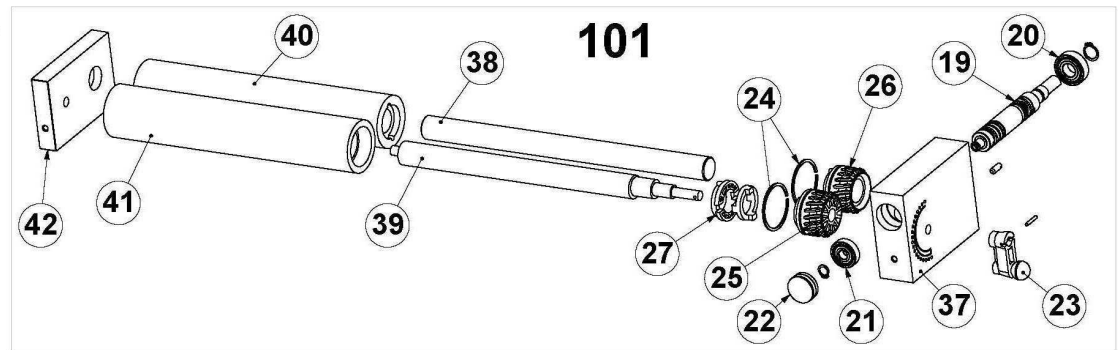

11/2013

Mod: P32/X

Production code: P05R024024

Diamond
catering equipment

MODELLO	RM32A	RM42A	RM42TA	
POS.	HO.LA	HO.LA	HO.LA	M42A
1	3700950	3700960	3700960	
2	3700780	3700800	3700800	
3	3700400	3700410	3700410	3700410
4	4100060	4100400	4100380	
5	5800200	5800200	5800200	
6	5320750	5320750	5320750	
7	3700820	3700820	3700820	
8	3660330	3660330	3660330	
9				5874010
10				
11	3700050	3700220	3700600	3700870
12	3700060	3700230	3700590	
13	3002470	3002470	3002470	
14	3002700	3002700		
15	3002460	3002460	3002460	3002460
16	3002170	3002170		
17	3002000	3002000		
18	3004200	3004200	3004200	3004200
19	3003650	3003650	3003650	3003650
20	5093100	5093100	5093100	5093100
21	5093000	5093000	5093000	5093000
22	4660050	4660050	4660050	4660050
23	3503820	3503820	3503820	3503820
24	5003010	5003010	5003010	5003010
25	3203411	3203411	3203411	3203411
26	3203511	3203511	3203511	3203511
27	4203270	4203270	4203270	4203270
28	3700070	3003350	3003350	3003350
29	3700080	3004050	3004050	3004050
30	3660230	3003950	3003950	3003950
31	3660220	3003850	3003850	3003850
32	3700100	4001030	4001030	4001030
33	3700110	4001040	4001040	4001040

34	3700130	3100500	3100500	3100500
35	3004300	3004300	3004300	3004300
36	4000500	4000500	4000500	4000500
37	3003400	3003400	3003450	
38	3003300	3004150	3004100	
39	3003200	3003250	3004000	
40	3003100	3003150	3003180	
41	3003000	3003050	3003160	
42	3003410	3003410	3003550	
43	5420200	5420300	5420300	5420300
44	3150080	3150080	3150080	3150080
45	3150030	3150030	3150030	3150030
46	5070200	5070010	5070010	5070050
47				
48	3503400	3504400		
49	3700170	3700260		
50		3004770		
51	5310000	5310000	5310000	
52				5300100
53				
54				
55				
56				
57				
58				
59				
60				
61				
62				
63	3004700	3004700		
64	3700330	3700340		
65				8308560
66				
67				
68				